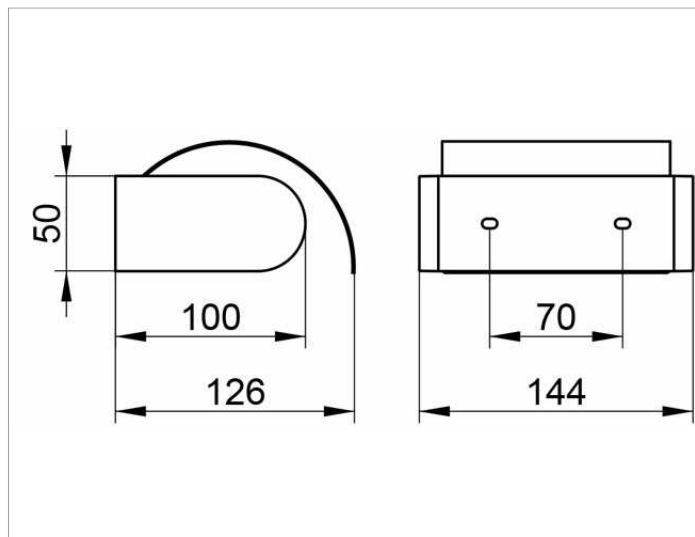

Edition 300

30060010000 Держатель для туалетной бумаги

ИЗДЕЛИЕ

ОПИСАНИЕ ИЗДЕЛИЯ

с крышкой,
для рулона шириной 100/120 мм

поверхность

хром

ЧЕРТЕЖ

спецификации

KEUCO EDITION 300 toilet paper holder 30060010000
chrome-plated toilet paper holder in aesthetic and classic design
with a beautiful curved lid
suitable for 3-15/16"/4-3/4" mm wide toilet rolls
width 5-11/16", height 1-15/16", projection 3-15/16"
The toilet paper holder is fitted with 2 hidden fixing points
2 wall plugs, Fischer FU 1/4" x 1-3/4" and 2 wall screws are supplied