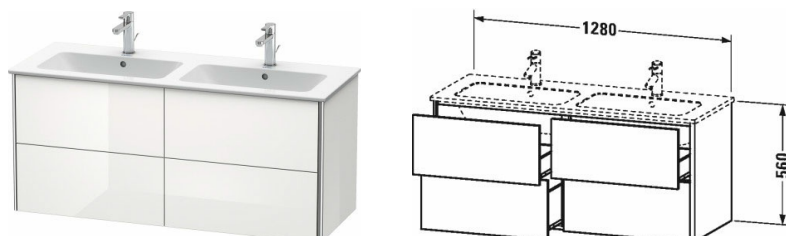

XSquare Тумбочка подвесная # XS4175

| < 1280 мм > |

Тумбочка подвесная	Размеры	Вес	Номер заказа
4 выдвигаемых ящика, верхний ящик, вкл. вырез и крышку для сифона, для ME by Starck # 233613			
Цвета			
M07 Бетонно-серый матовый декор M09 Светло-голубой матовый декор M18 Белый матовый, декор M22 Белый глянцевый декор M36 Белый шелковисто-матовый лак M38 Доломитово-серый глянцевый лак M39 Скандинавский белый шелковисто-матовый лак M40 Черный глянцевый лак M43 Базальт матовый, декор M47 Каменно-синий глянцевый лак M49 Графит матовый, декор M60 Серо-коричневый шелковисто-матовый лак M75 Лен, декор M85 Белый глянцевый лак M86 Капучино глянцевый лак M89 Фланелево-серый глянцевый лак M90 Фланелево-серый шелковисто-матовый лак M91 Серо-коричневый декор M92 Каменно-серый шелковисто-матовый лак M94 Баклажан шелковисто-матовый лак M97 Светло-голубой шелковисто-матовый лак M98 Темно-синий шелковисто-матовый лак			
Вариант	1280 x 478 мм		XS4175
Справка			
Рекомендуется малогабаритный сифон # 005076, Система разделителей не монтируется дополнительно, она должна быть установлена на фабрике., Необходимые данные для заказа:, - внутренние разделители да/нет, - положение системы разделителей слева (L), справа (R) или с обеих сторон (B), - орех 77 или клен 78			
Принадлежности			
Дополнительные модули Система разделителей из массива клена или ореха, для шкафчиков шириной 640 мм	640 мм		UV9788 B
Дополнительные модули Система разделителей из массива клена или ореха, для шкафчиков шириной 640 мм	640 мм		UV9787 L/R
Соответствующая продукция			
Малогабаритный сифон , 1 1/4" мм	1 1/4" мм		005076
Двойной умывальник, двойной умывальник для мебели с переливом, с плоскостью под смеситель, 1300 x 490 мм	1300 x 490 мм		233613