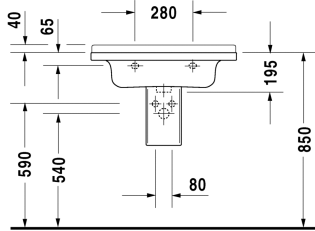

Starck 3 Умывальник, умывальник для мебели # 0304700000

| < 700 мм > |

Умывальник, умывальник для мебели	Размеры	Вес	Номер заказа
с плоскостью под смеситель, 700 мм			
Цвета			
00 Белый Alpin			
Вариант			
● с переливом	700 x 490 мм	21,200 кг	0304700000
Сантехническая керамика со специальным покрытием WonderGliss остается чистой и красивой в течение долгого времени. При заказе WonderGliss добавьте "1" на 11-м месте в артикуле модели.			
Принадлежности			
Малогабаритный сифон	1 1/4" мм	0,400 кг	005076
Соответствующая продукция			
Пьедестал для # 030065, 030060, 030055, 030410, 030480, 030470, 033213, 030760, 030750, 150 x 210 мм	150 x 210 мм		086516
Полупьедестал для # 030065, 030060, 030055, 030410, 030480, 030470, 033213, 030760, 030750, 170 x 285 мм	170 x 285 мм		086515
Тумбочка подвесная 1 выдвижное отделение, для Starck 3 # 030470, 650 x 455 мм	650 x 455 мм		KT6663
Тумбочка подвесная 2 выдвижных ящика, верхний ящик, вкл. вырез и крышку для сифона, для Starck 3 # 030470, 650 x 455 мм	650 x 455 мм		KT6643
Тумбочка подвесная 1 выдвижное отделение, для Starck 3 # 030470, 650 x 470 мм	650 x 470 мм		DS6387

Все чертежи содержат необходимые размеры с соблюдением стандартных допусков. Они указаны в мм и не являются обязательными. Точные размеры, в частности для монтажа по индивидуальному заказу, можно получить только по готовому изделию.