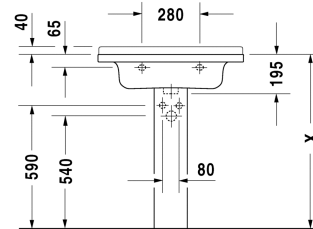

Starck 3 Умывальник, умывальник для мебели # 0304700000

| < 700 мм > |

Умывальник, умывальник для мебели	Размеры	Вес	Номер заказа
с плоскостью под смеситель, 700 мм			
Цвета			
00 Белый Alpin			
Вариант			
● с переливом	700 x 490 мм	21,200 кг	0304700000
Сантехническая керамика со специальным покрытием WonderGliss остается чистой и красивой в течение долгого времени. При заказе WonderGliss добавьте "1" на 11-м месте в артикуле модели.			
Принадлежности			
Малогабаритный сифон	1 1/4" мм	0,400 кг	005076
Соответствующая продукция			
Пьедестал для # 030065, 030060, 030055, 030410, 030480, 030470, 033213, 030760, 030750, 150 x 210 мм	150 x 210 мм		086516
Полупьедестал для # 030065, 030060, 030055, 030410, 030480, 030470, 033213, 030760, 030750, 170 x 285 мм	170 x 285 мм		086515
Тумбочка подвесная 1 выдвижное отделение, для Starck 3 # 030470, 650 x 455 мм	650 x 455 мм		KT6663
Тумбочка подвесная 2 выдвижных ящика, верхний ящик, вкл. вырез и крышку для сифона, для Starck 3 # 030470, 650 x 455 мм	650 x 455 мм		KT6643
Тумбочка подвесная 1 выдвижное отделение, для Starck 3 # 030470, 650 x 470 мм	650 x 470 мм		DS6387

Все чертежи содержат необходимые размеры с соблюдением стандартных допусков. Они указаны в мм и не являются обязательными. Точные размеры, в частности для монтажа по индивидуальному заказу, можно получить только по готовому изделию.