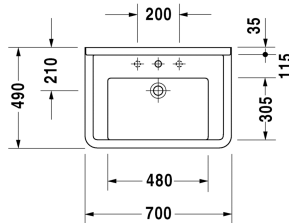

Starck 3 Умывальник, умывальник для мебели # 0304700000

| < 700 мм > |

Умывальник, умывальник для мебели	Размеры	Вес	Номер заказа
с плоскостью под смеситель, 700 мм			
Цвета			
00 Белый Alpin			
Вариант			
● с переливом	700 x 490 мм	21,200 кг	0304700000
Сантехническая керамика со специальным покрытием WonderGliss остается чистой и красивой в течение долгого времени. При заказе WonderGliss добавьте "1" на 11-м месте в артикуле модели.			
Принадлежности			
Малогабаритный сифон	1 1/4" мм	0,400 кг	005076
Соответствующая продукция			
Пьедестал для # 030065, 030060, 030055, 030410, 030480, 030470, 033213, 030760, 030750, 150 x 210 мм	150 x 210 мм		086516
Полупьедестал для # 030065, 030060, 030055, 030410, 030480, 030470, 033213, 030760, 030750, 170 x 285 мм	170 x 285 мм		086515
Тумбочка подвесная 1 выдвижное отделение, для Starck 3 # 030470, 650 x 455 мм	650 x 455 мм		KT6663
Тумбочка подвесная 2 выдвижных ящика, верхний ящик, вкл. вырез и крышку для сифона, для Starck 3 # 030470, 650 x 455 мм	650 x 455 мм		KT6643
Тумбочка подвесная 1 выдвижное отделение, для Starck 3 # 030470, 650 x 470 мм	650 x 470 мм		DS6387

Все чертежи содержат необходимые размеры с соблюдением стандартных допусков. Они указаны в мм и не являются обязательными. Точные размеры, в частности для монтажа по индивидуальному заказу, можно получить только по готовому изделию.