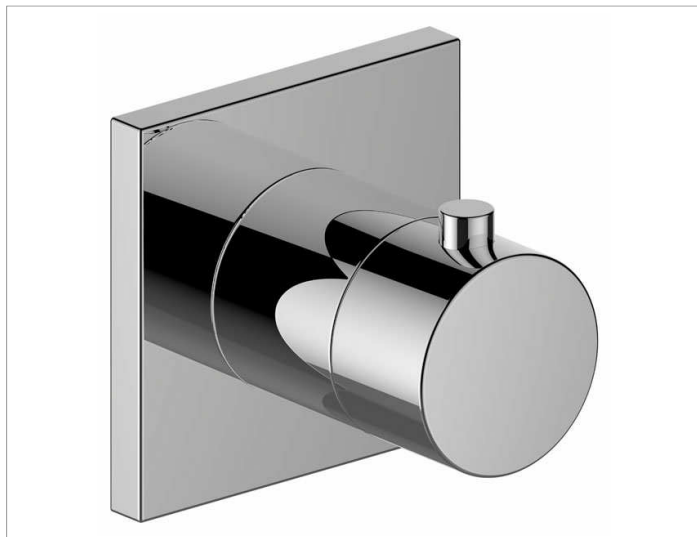

IXMO

59553010002 Смеситель с термостатом для встройки DN 15

ИЗДЕЛИЕ