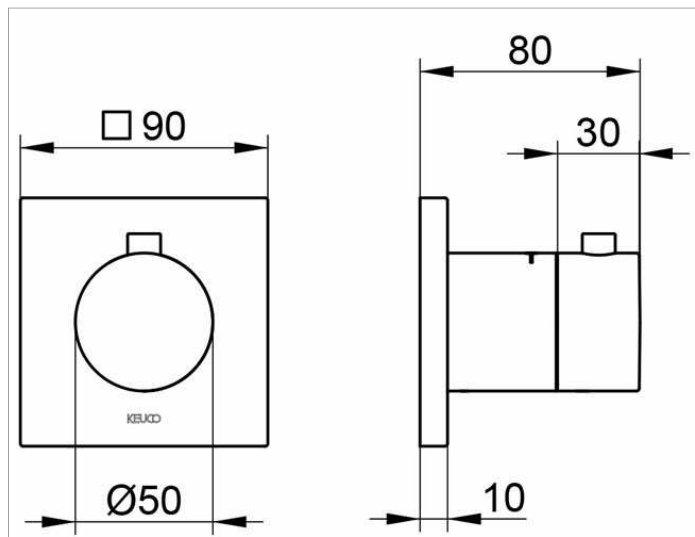

## IXMO

59553010002 Смеситель с термостатом для встройки DN 15

## ОПИСАНИЕ ИЗДЕЛИЯ

Наружный комплект состоит из: ручки, гильзы и розетки (квадратной) подходит к внутренней функциональной части арт. 59553 000070

## спецификации

KEUCO IXMO Thermostat battery DN15, 59553010002  
chrome-plated thermostat battery  
for shower and bath,  
made of low-dezincifying brass,  
for recessed installation,  
with square rosette, freely positionable,  
installation depth 80 - 110 mm,  
built in device for interchanged waterways,  
high-quality temperature control unit,  
safety cut-off at 38°,  
Set complete with:  
handle, sleeve, rosette (square)  
rosette 90 x 90 mm,  
10 mm thick, total depth 80 mm,  
suitable for rough part no. 59553000070