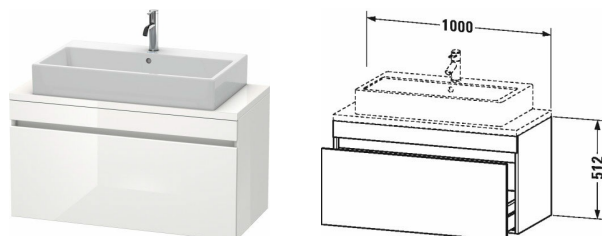

DuraStyle Тумбочка для компактной консоли # DS5304

| < 1000 мм > |

Тумбочка для компактной консоли	Размеры	Вес	Номер заказа
1 выдвижное отделение			
Цвета			
M07 Бетонно-серый матовый декор M16 Black Oak M18 Белый матовый, декор M21 Орех темный декор M22 Белый глянцевый декор M30 Natural Oak M35 Oak Terra M43 Базальт матовый, декор M49 Графит матовый, декор M53 Каштан темный, декор M75 Лен, декор M79 Орех натуральный, декор M91 Серо-коричневый декор			
Вариант			
	1000 x 478 мм		DS5304
Справка			
Рекомендуется малогабаритный сифон # 005076, Дополнительная опция Vi-Color только для цвета корпуса: 18 белый матовый / 43 базальт матовый. Vi-Color для поверхности фронта: свободный выбор из всех цветов фронта., Консоль не включена в комплект поставки, пожалуйста, заказывайте отдельно, Необходим отступ от стены в 20 мм при установке в нишу, Система разделителей (опция), съемный элемент # UV 9846, Необходимые данные для заказа: - цвет фронта - цвет корпуса			
Соответствующая продукция			
Система разделителей Индивидуальная переустанавливаемая система разделителей с крышкой, черный бриллиант, для консольной тумбочки и консольного шкафчика, 115 x 370 мм	115 x 370 мм		UV9846
Малогабаритный сифон , 1 1/4" мм	1 1/4" мм		005076
Умывальник встраиваемый для встраивания сверху, с переливом, с плоскостью под смеситель, глазурованная задняя стенка, вкл. заглушку для перелива, хром, 600 x 430 мм	600 x 430 мм		034760
Раковина шлифованный вариант, без перелива, без площадки под смеситель, 580 x 415 мм	580 x 415 мм		031758
Умывальник встраиваемый для встраивания сверху, без перелива, без площадки под смеситель, 580 x 415 мм	580 x 415 мм		031758