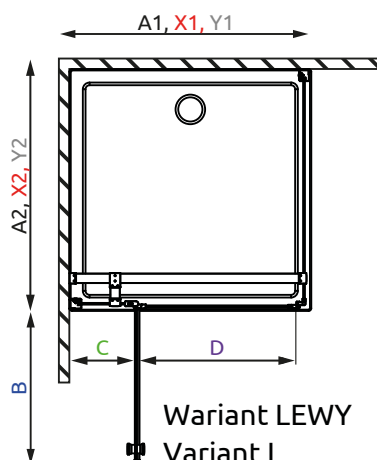

Wariant LEWY
Variant L

Wariant PRAWY
Variant R

KDJ DRZWI / KDJ DOOR

Model	A1	X1	Y1	B	C	D	H
KDJ drzwi 80	800	792-802	773-783	480	245-255	488	1950
KDJ drzwi 90	900	892-902	873-883	580	245-255	588	1950
KDJ drzwi 100	1000	992-1002	973-983	680	245-255	688	1950
KDJ drzwi 110	1100	1092-1102	1073-1083	680	345-355	688	1950
KDJ drzwi 120	1200	1192-1202	1173-1183	780	345-355	788	1950

**ŚCIANKA S2 /
SIDEWALL S2**

Model	A2	X2	Y2
S2 70	700	692-702	673-683
S2 75	750	742-752	723-733
S2 80	800	792-802	773-783
S2 90	900	892-902	873-883
S2 100	1000	992-1002	973-983

Wariant LEWY
Variant L

Wariant PRAWY
Variant R