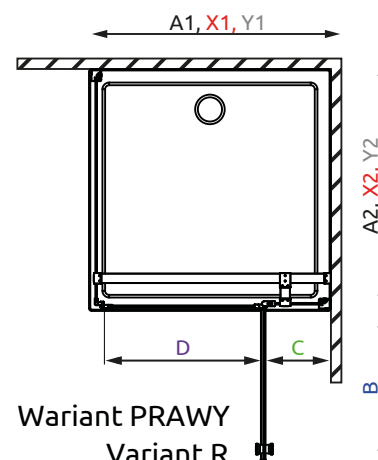

Wariant LEWY
Variant L

Wariant PRAWY
Variant R

KDJ DRZWI / KDJ DOOR

Model	A1	X1	Y1	B	C	D	H
KDJ drzwi 80	800	792-802	773-783	480	245-255	488	1950
KDJ drzwi 90	900	892-902	873-883	580	245-255	588	1950
KDJ drzwi 100	1000	992-1002	973-983	680	245-255	688	1950
KDJ drzwi 110	1100	1092-1102	1073-1083	680	345-355	688	1950
KDJ drzwi 120	1200	1192-1202	1173-1183	780	345-355	788	1950

**ŚCIANKA S2 /
SIDEWALL S2**

Model	A2	X2	Y2
S2 70	700	692-702	673-683
S2 75	750	742-752	723-733
S2 80	800	792-802	773-783
S2 90	900	892-902	873-883
S2 100	1000	992-1002	973-983

Wariant LEWY
Variant L

Wariant PRAWY
Variant R