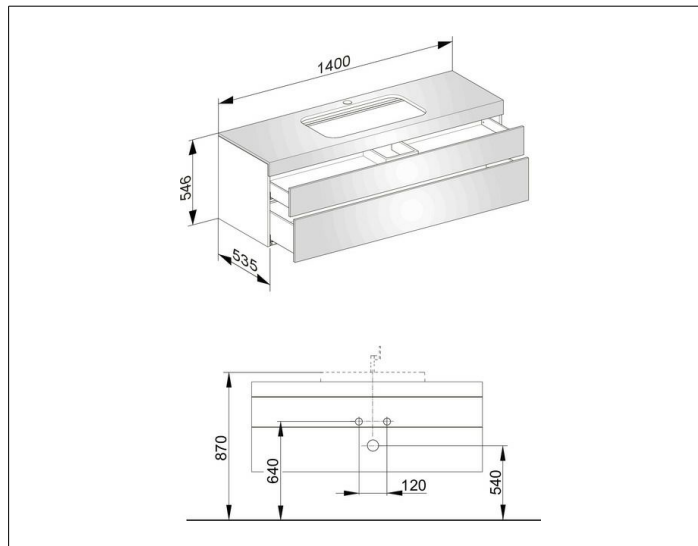

Edition 400**31573ZZ0100** Тумба под умывальник**ИЗДЕЛИЕ****ЧЕРТЕЖ****ОПИСАНИЕ ИЗДЕЛИЯ**

с отверстием под смеситель,
подходит к керамическому умывальнику арт. 31570,
2 фронтальных выдвижных ящика с нажимным
открыванием push-to-open и доводчиком, вкл.
пластиковый сифон 1 1/4 x 32

ПОВЕРХНОСТЬ

21, 40, 68, 80, 82, 84, 86, 87

ГАБАРИТЫ

1400 x 546 x 535 mm