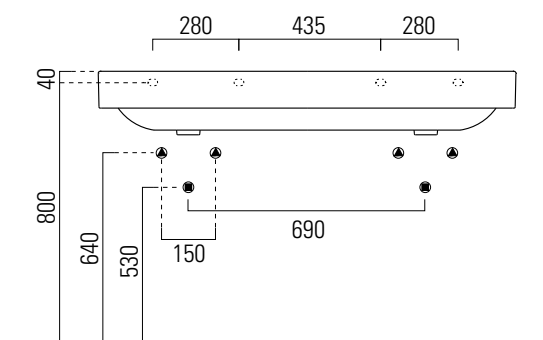

Sand

125×50

Lavabo / Washbasin
125×50 cm
kg 36

LAVABO con foro troppopieno monoforo, pre-
disposto per rubinetteria tre fori.
Installazione a sospensione o ad incasso.

WASHBASIN with overflow, one taphole pre-
disposed for three taphole fittings. Wall hung or
built in installation.

Colori - Colours	Codici - Codes	Fori - Tapholes
○ Bianco lucido - White glossy	9052111	monoforo / one taphole fitting

1170x450 Taglio del mobile per installazione ad incasso
Furniture cut for built-in basin installation

Sand

125×50

Lavabo / Washbasin
125×50 cm
kg 36

LAVABO con foro troppopieno, predisposto per rubinetteria tre fori.
Installazione a sospensione o ad incasso.

WASHBASIN with overflow, predisposed for three taphole fittings. Wall hung or built in installation.

Colori - Colours	Codici - Codes	Fori - Tapholes
○ Bianco lucido - White glossy	9052 0 11	monoforo / one taphole fitting

1170x450 Taglio del mobile per installazione ad incasso
Furniture cut for built-in basin installation