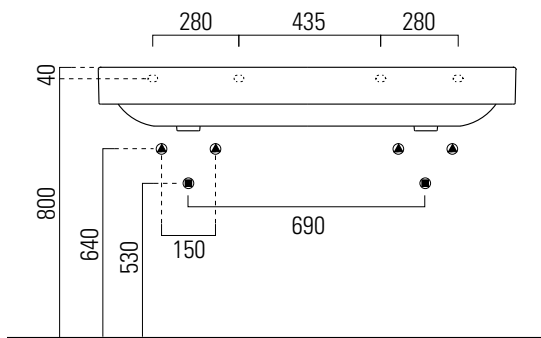

Sand

125×50

Lavabo / Washbasin
125×50 cm
kg 36

LAVABO con foro troppopieno monoforo, pre-
disposto per rubinetteria tre fori.
Installazione a sospensione o ad incasso.

WASHBASIN with overflow, one taphole pre-
disposed for three taphole fittings. Wall hung or
built in installation.

Colori - Colours	Codici - Codes	Fori - Tapholes
○ Bianco lucido - White glossy	9052111	monoforo / one taphole fitting

1170x450 Taglio del mobile per installazione ad incasso
Furniture cut for built-in basin installation

Sand

125×50

Lavabo / Washbasin
125×50 cm
kg 36

LAVABO con foro troppopieno, predisposto per rubinetteria tre fori.
Installazione a sospensione o ad incasso.

WASHBASIN with overflow, predisposed for three taphole fittings. Wall hung or built in installation.

Colori - Colours	Codici - Codes	Fori - Tapholes
○ Bianco lucido - White glossy	9052 0 11	monoforo / one taphole fitting

1170x450 Taglio del mobile per installazione ad incasso
Furniture cut for built-in basin installation