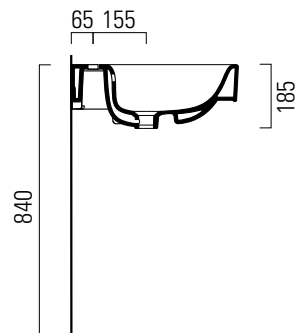

Sand

125×50

Lavabo / Washbasin
125×50 cm
kg 36

LAVABO con foro troppopieno monoforo, pre-
disposto per rubinetteria tre fori.
Installazione a sospensione o ad incasso.

WASHBASIN with overflow, one taphole pre-
disposed for three taphole fittings. Wall hung or
built in installation.

Colori - Colours	Codici - Codes	Fori - Tapholes
○ Bianco lucido - White glossy	9052111	monoforo / one taphole fitting

1170x450 Taglio del mobile per installazione ad incasso
Furniture cut for built-in basin installation

Sand

125×50

Lavabo / Washbasin
125×50 cm
kg 36

LAVABO con foro troppopieno, predisposto per rubinetteria tre fori.
Installazione a sospensione o ad incasso.

WASHBASIN with overflow, predisposed for three taphole fittings. Wall hung or built in installation.

Colori - Colours	Codici - Codes	Fori - Tapholes
○ Bianco lucido - White glossy	9052 0 11	monoforo / one taphole fitting

1170x450 Taglio del mobile per installazione ad incasso
Furniture cut for built-in basin installation