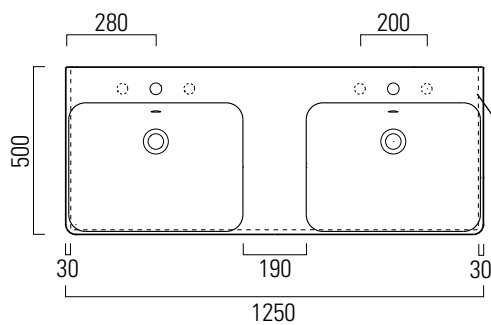

Sand

125×50

Lavabo / Washbasin
125×50 cm
kg 36

LAVABO con foro troppopieno monoforo, pre-
disposto per rubinetteria tre fori.
Installazione a sospensione o ad incasso.

WASHBASIN with overflow, one taphole pre-
disposed for three taphole fittings. Wall hung or
built in installation.

Colori - Colours	Codici - Codes	Fori - Tapholes
○ Bianco lucido - White glossy	9052111	monoforo / one taphole fitting

1170x450 Taglio del mobile per installazione ad incasso
Furniture cut for built-in basin installation

Sand

125×50

Lavabo / Washbasin
125×50 cm
kg 36

LAVABO con foro troppopieno, predisposto per rubinetteria tre fori.
Installazione a sospensione o ad incasso.

WASHBASIN with overflow, predisposed for three taphole fittings. Wall hung or built in installation.

Colori - Colours	Codici - Codes	Fori - Tapholes
○ Bianco lucido - White glossy	9052 0 11	monoforo / one taphole fitting

1170x450 Taglio del mobile per installazione ad incasso
Furniture cut for built-in basin installation