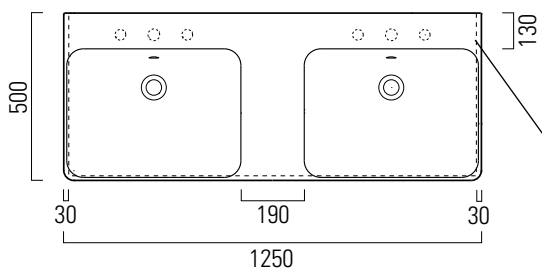

Sand

125×50

Lavabo / Washbasin
125×50 cm
kg 36

LAVABO con foro troppopieno monoforo, pre-
disposto per rubinetteria tre fori.
Installazione a sospensione o ad incasso.

WASHBASIN with overflow, one taphole pre-
disposed for three taphole fittings. Wall hung or
built in installation.

Colori - Colours	Codici - Codes	Fori - Tapholes
○ Bianco lucido - White glossy	9052111	monoforo / one taphole fitting

1170x450 Taglio del mobile per installazione ad incasso
Furniture cut for built-in basin installation

Sand

125×50

Lavabo / Washbasin
125×50 cm
kg 36

LAVABO con foro troppopieno, predisposto per rubinetteria tre fori.
Installazione a sospensione o ad incasso.

WASHBASIN with overflow, predisposed for three taphole fittings. Wall hung or built in installation.

Colori - Colours	Codici - Codes	Fori - Tapholes
○ Bianco lucido - White glossy	9052 0 11	monoforo / one taphole fitting

1170x450 Taglio del mobile per installazione ad incasso
Furniture cut for built-in basin installation