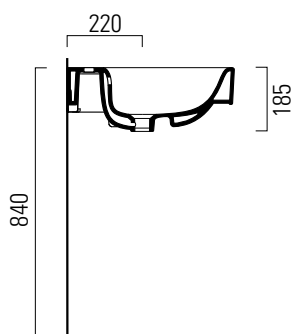

Sand

125×50

Lavabo / Washbasin
125×50 cm
kg 36

LAVABO con foro troppopieno monoforo, pre-
disposto per rubinetteria tre fori.
Installazione a sospensione o ad incasso.

WASHBASIN with overflow, one taphole pre-
disposed for three taphole fittings. Wall hung or
built in installation.

Colori - Colours	Codici - Codes	Fori - Tapholes
○ Bianco lucido - White glossy	9052111	monoforo / one taphole fitting

1170x450 Taglio del mobile per installazione ad incasso
Furniture cut for built-in basin installation

Sand

125×50

Lavabo / Washbasin
125×50 cm
kg 36

LAVABO con foro troppopieno, predisposto per rubinetteria tre fori.
Installazione a sospensione o ad incasso.

WASHBASIN with overflow, predisposed for three taphole fittings. Wall hung or built in installation.

Colori - Colours	Codici - Codes	Fori - Tapholes
○ Bianco lucido - White glossy	9052 0 11	monoforo / one taphole fitting

1170x450 Taglio del mobile per installazione ad incasso
Furniture cut for built-in basin installation