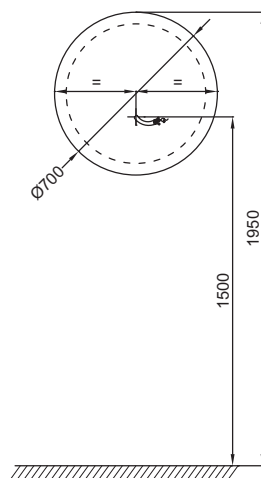

EB1454

Collection : HORS COLLECTION

Couleur* :

NF - Sans finition

Principaux atouts :

Caractéristiques techniques

- POIDS : 8 kg
- LUMIÈRE : Yes
- ANTIBUÉE : Yes
- FIXATION : Set de fixation à déterminer par votre installateur en fonction de votre support mural
- TYPE D'INSTALLATION : Mural
- PRISE USB : No
- TEMPÉRATURE : 4000° K
- INFORMATIONS COMPLÉMENTAIRES : Eclairage LED, allumage par capteur infrarouge et anti-buée.
Info lampe : 230V, 44W, classe II IP44

Descriptif CCTP : Miroir rond Ø 70 cm. EB1454. Collection : HORS COLLECTION. POIDS : 8 kg. TYPE D'INSTALLATION : Mural. LUMIÈRE : Yes. PRISE USB : No. ANTIBUÉE : Yes. TEMPÉRATURE : 4000° K. FIXATION : Set de fixation à déterminer par votre installateur en fonction de votre support mural. INFORMATIONS COMPLÉMENTAIRES : Eclairage LED, allumage par capteur infrarouge et anti-buée. Info lampe : 230V, 44W, classe II IP44.