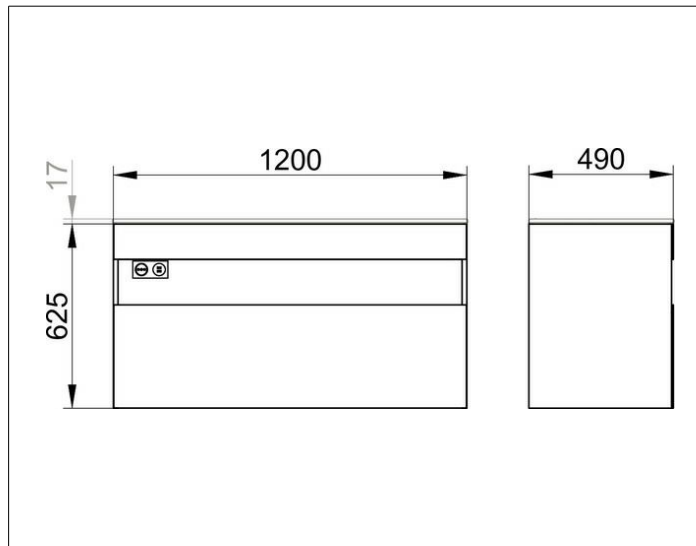

Stageline

32882XX0000 Тумба под умывальник

ИЗДЕЛИЕ**ЧЕРТЕЖ****ОПИСАНИЕ ИЗДЕЛИЯ**

подходит к керамическому умывальнику
арт. 32980, 1 выдвижной фронтальный ящик с доводчиком,
вкл. пластиковый сифон 1 1/4 x 32

ОБОРУДОВАНИЕ

- 1 антискользящий коврик

ПОВЕРХНОСТЬ

18, 30, 97

ГАБАРИТЫ

1200 x 625 x 490 mm