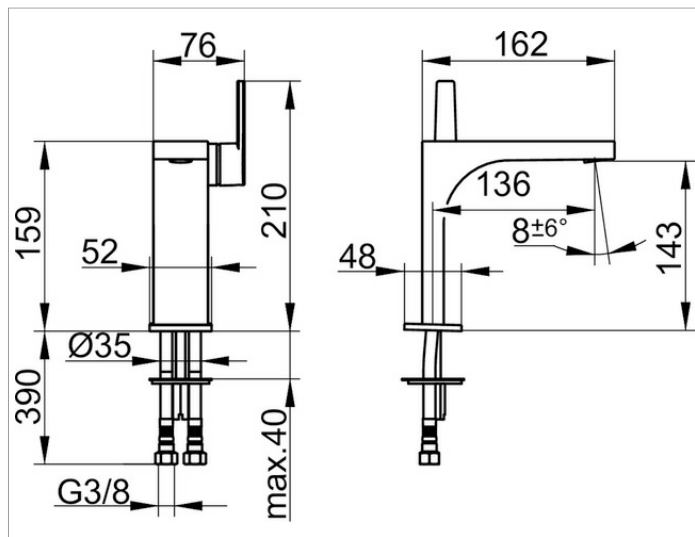

Edition 11

51102010100 Однорычажный смеситель для умывальника 150

ИЗДЕЛИЕ

ЧЕРТЕЖ

ОПИСАНИЕ ИЗДЕЛИЯ

без гарнитуры для слива и донного клапана
 монтаж на одно отверстие
 с системой быстрого монтажа
 керамический картридж и ограничитель температуры
 аэратор SLIM SSR M 24x1,
 угол наклона струи регулируется,
 гибкая подводка 435 мм G 3/8 дюйма
 поток ограничен 7,6 л/мин.

поверхность

хром

спецификации

KEUCO EDITION 11 single lever basin mixer 51102010100
 High-gloss chromed single lever basin mixer, in clear-cut design and with clear geometric shapes,
 Stand assembly, without pop-up waste, high-quality cartridge mixer with ceramic discs,
 Side lever, single hole mounting system for wash basins
 M24 x 1 aerator SLIM SSR, adjustable flow angle
 visible height 210 mm, outlet height 144 mm
 Charge outlet 162 mm
 Water supply with pressure flexible hoses, length 420 mm
 Thread diameter 3 / 8 inch
 Flow rate limited to 7,6 l / min,