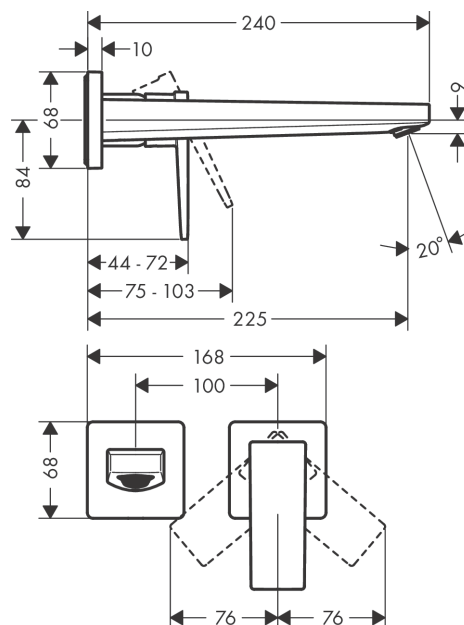

Metropol

Смеситель для раковины, однорычажный, излив 225 мм, CM

Поверхности : матовый черный Артикулный номер: 32526670

Описание

Характеристики

- состоит из: смеситель для раковины, однорычажный, скрытого монтажа, настенный, слив/перелив
- выступ 225 мм
- обычная струя
- расход воды при 3 барах: 5 л/мин
- керамический узел смешивания
- регулируемое ограничение температуры
- подходит для проточных водонагревателей
- сливной набор без опции перекрытия стока
- материал сливного набора: металл
- вид соединения: скрытая часть
- с возможностью размещения рукоятки справа или слева

Технология

Продукт

Чертеж

Metropol

Смеситель для раковины, однорычажный, излив 225 мм, CM

Поверхности : матовый черный Артикулный номер: 32526670

График расхода воды