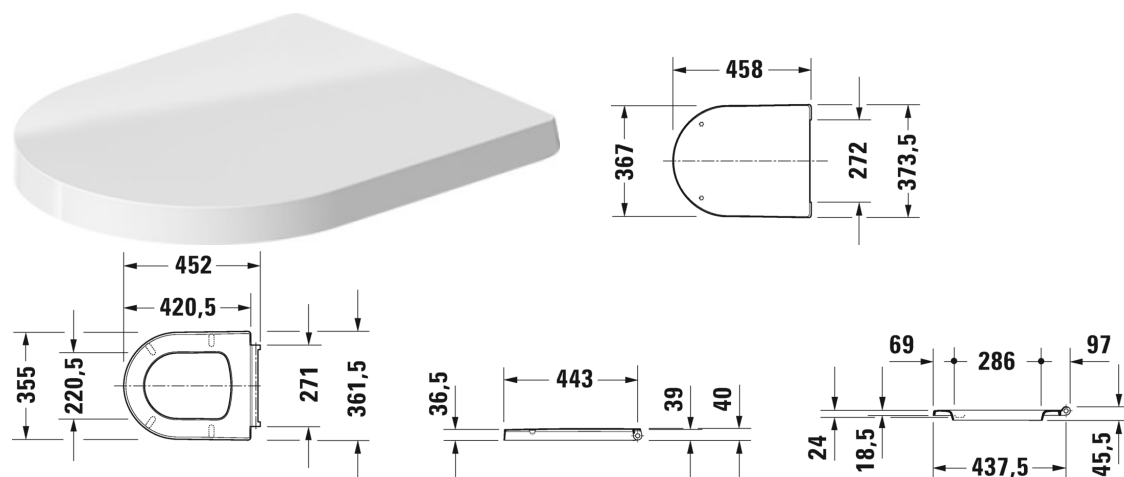

**ME by Starck Сиденье для унитаза # 002009..00 / 002009..00**

Сиденье для унитаза	Размеры	Вес	Номер заказа
съемный вариант, петли: нерж. сталь, с автоматическим опусканием			
<b>Цвета</b>			
00 Белый Alpin 26 White/White Satin Matt			
<b>Вариант</b>			
цвет внутри - белый, снаружи - белый		2,100 кг	002009..00
цвет внутри - белый, снаружи - белый шелковисто-матовый		2,100 кг	002009..00

Все чертежи содержат необходимые размеры с соблюдением стандартных допусков. Они указаны в мм и не являются обязательными. Точные размеры, в частности для монтажа по индивидуальному заказу, можно получить только по готовому изделию.