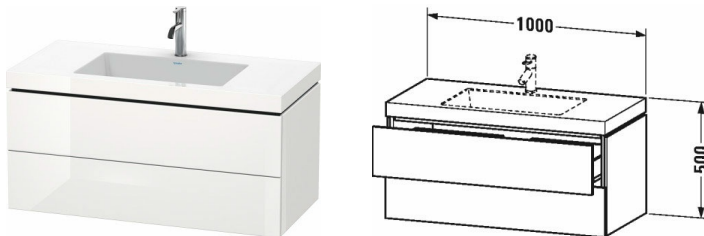

L-Cube Умывальник мебельный с подвесной тумбочкой с-bonded в комплекте # LC6928 N/O/T

| < 1000 мм > |

Умывальник мебельный с подвесной тумбочкой с-bonded в комплекте	Размеры	Вес	Номер заказа
2 выдвижных ящика, верхний ящик, вкл. вырез и крышку для сифона, без перелива, с плоскостью под смеситель, включая выпуск с керамической крышкой, включая малогабаритный сифон			
Цвета			
M03 Нефритовый глянцевый лаковый M07 Бетонно-серый матовый декор M09 Светло-голубой матовый декор M10 Абrikосово-жемчужный глянцевый лак M11 Кашемировый дуб M12 Дуб брашированный, натуральный шпон M13 Американский орех, натуральный шпон M14 Терра, декор M18 Белый матовый, декор M20 Абrikосово-жемчужный шелковисто-матовый лак M21 Орех темный декор M22 Белый глянцевый декор M27 Белая сирень, глянцевый лак M31 Сосна серебристая, декор M38 Доломитово-серый глянцевый лак M40 Черный глянцевый лак M43 Базальт матовый, декор M47 Каменно-синий глянцевый лак M49 Графит матовый, декор M51 Сосна коричневая, декор M52 Европейский дуб, декор M53 Каштан темный, декор M61 Коричнево-оливковый глянцевый лак M69 Орех брашированный (натуральный шпон) M71 Средиземноморский дуб M72 Дуб брашированный, натуральный шпон M73 Тичинская вишня M75 Лен, декор M79 Орех натуральный, декор M80 Graphit Super Matt M85 Белый глянцевый лак M86 Капучино глянцевый лак M87 Белая сирень шелковисто-матовый M89 Фланелево-серый глянцевый лак M90 Фланелево-серый шелковисто-матовый лак M91 Серо-коричневый декор			
Вариант			
мебельный умывальник Vero Air включен	1000 x 480 мм		LC6928 N/O/T
Справка			
Данный продукт поставляется только в комбинации с керамической серией Vero Air и мебельной серией L-Cube, Тумбочка прочно склеивается с умывальником и поставляется как один предмет, Мебельные умывальники не поставляются с WonderGliss, Керамика крепится на стену с помощью отдельной монтажной планки (включена в комплект), подвесные болты для монтажной планки не включены в поставку, соблюдайте инструкцию. , Система разделителей не монтируется дополнительно, она должна быть установлена на фабрике., Необходимые данные для заказа: - внутренние разделители да/нет, - орех 77 или клен 78			
Принадлежности