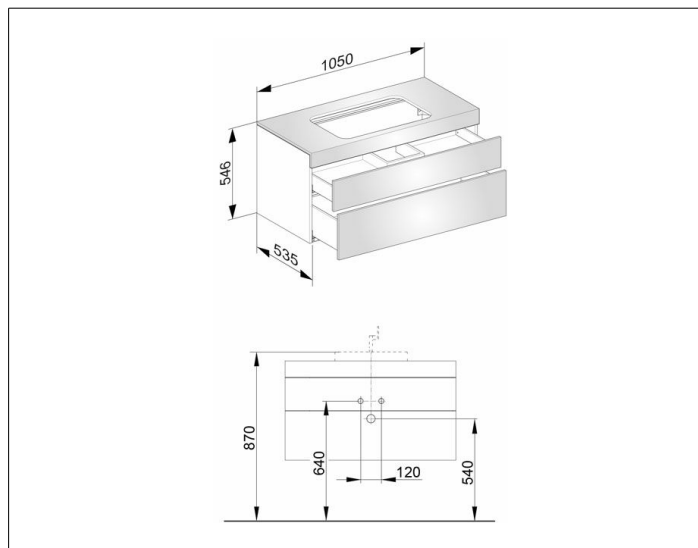

Edition 400

31572YY0000 Тумба под умывальник

ИЗДЕЛИЕ**ЧЕРТЕЖ****ОПИСАНИЕ ИЗДЕЛИЯ**

без отверстия под смеситель,
подходит к керамическому умывальнику арт. 31570,
2 фронтальных выдвижных ящика с нажимным
открыванием push-to-open и доводчиком, вкл.
пластиковый сифон 1 1/4 x 32

ПОВЕРХНОСТЬ

11, 14, 15, 17, 18, 27, 28,30, 70, 71, 72, 73, 74, 75

ГАБАРИТЫ

1050 x 546 x 535 mm