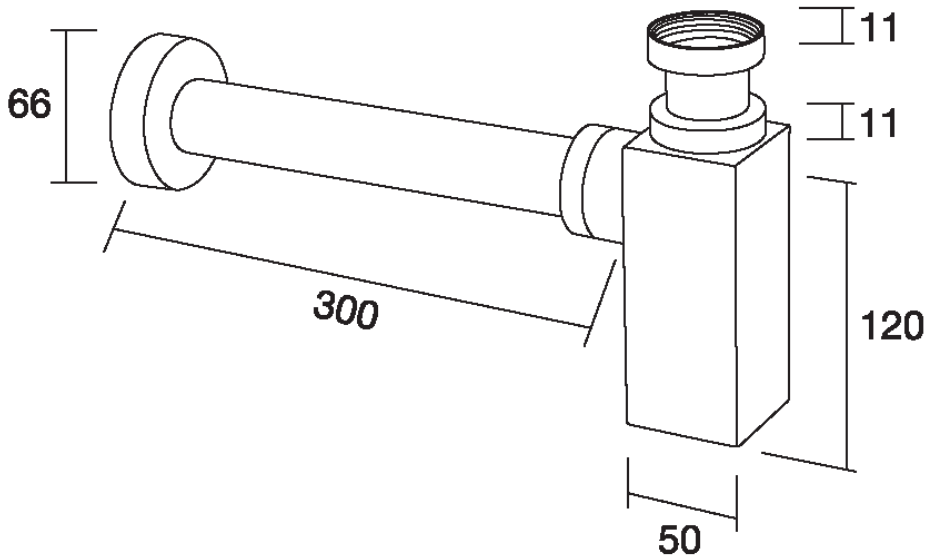

HI - TECH

Articolo 240/L

Accessori per il bagno
Bathroom accessories

Art.240/L

Sifone a bottiglia quadro in ottone per lavabo
1"1/4
Canotto a muro 300mm.
Codolo allungabile a 80mm.
Spessore tubo 0.80
Peso 1530g

Art.240/L

*Brass squared bottle trap for basin
1"1/4
300 mm. wall connection
Tang adjustable up to 80 mm.
Tube thickness 0.80
Weight 1530g*

Le misure si intendono indicative e devono essere verificate in sede di installazione. I dati tecnici riportati nella presente documentazione non sono impegnativi. MARGAROLI SRL si riserva di apportare in qualsiasi momento tutte le modifiche ritenute necessarie per il miglioramento del prodotto.
The measures showed are indicative and must be verified before installation. Technical data shown in this booklet are not binding. MARGAROLI SRL shall have the right to introduce at any whatever modifications deemed necessary to the improvement of the product.