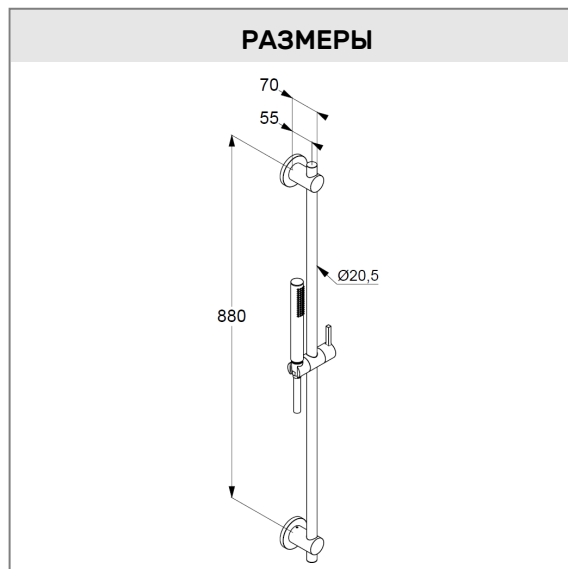

G 1/2 x G 1/2 x 1600 мм

пластиковая оболочка

с коническими гайками

с крепежным набором

ФОТО

РАЗМЕРЫ

ГРАФИК РАСХОДА ВОДЫ