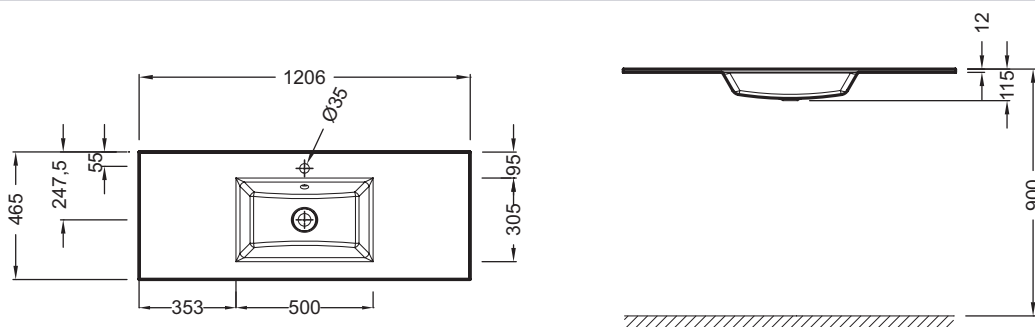

EB2101

Collection : VOX

Couleur* :

Caractéristiques techniques

- DIMENSIONS : 120 x 46 cm
- MATÉRIAU : Verre
- PERCEMENT ET PRÉ-PERCEMENT ROBINETTERIE : percé 1 trou de robinetterie
- CONFIGURATION : STANDARD
- NOMBRE DE VASQUES : Simple vasque
- POIDS : 29 kg
- TYPE D'INSTALLATION : Posé
- PERCEMENT ROBINETTERIE : Percé 1 trou pour robinetterie
- TROP-PLEIN : Avec trou de trop plein
- PRODUIT INCLUS : (robinetterie non incluse)

Bénéfices consommateurs

- DESIGN : l'originalité du verre décliné en 3 coloris

Bénéfices installateurs

- INSTALLATION: plan non autoportant, se pose sur le meuble

Dessin technique

Descriptif CCTP : Plan-vasque en verre 120 cm. A installer sur un meuble.. EB2101. Collection : VOX. DIMENSIONS : 120 x 46 cm. POIDS : 29 kg. MATÉRIAU : Verre. TYPE D'INSTALLATION : Posé. PERCEMENT ET PRÉ-PERCEMENT ROBINETTERIE : percé 1 trou de robinetterie. PERCEMENT ROBINETTERIE : Percé 1 trou pour robinetterie. CONFIGURATION : STANDARD. TROP-PLEIN : Avec trou de trop plein. NOMBRE DE VASQUES : Simple vasque. PRODUIT INCLUS : (robinetterie non incluse).