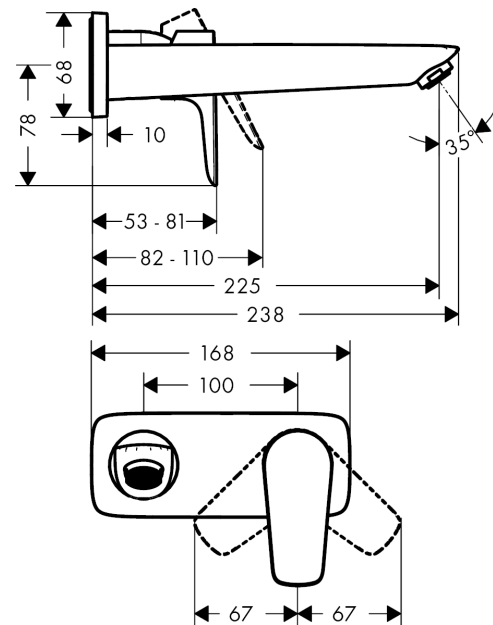

**Talis E****Смеситель для раковины, однорычажный, СМ, излив 225 мм**Поверхности : **матовый белый**    Артикульный номер: **71734700****Описание****Характеристики**

- состоит из: смеситель для раковины, однорычажный, скрытого монтажа, настенный, слив/перелив
- выступ 225 мм
- обычная струя
- расход воды при 3 барах: 5 л/мин
- керамический узел смешивания
- регулируемое ограничение температуры
- подходит для проточных водонагревателей
- сливной набор без опции перекрытия стока
- материал сливного набора: металл
- вид соединения: скрытая часть
- с возможностью размещения рукоятки справа или слева

**Технология****Продукт****Чертеж**

**Talis E**

**Смеситель для раковины, однорычажный, СМ, излив 225 мм**

Поверхности : **матовый белый**    Артикульный номер: **71734700**

**График расхода воды**

**Talis E****Смеситель для раковины, однорычажный, СМ, излив 225 мм**Поверхности : **матовый белый**    Артикульный номер: **71734700****Пример монтажа**