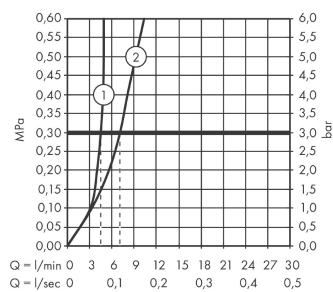

**Технология****Продукт****Чертеж**

**Talis E**

**Смеситель для раковины, однорычажный, СМ, излив 225 мм**

Поверхности : **матовый белый**    Артикульный номер: **71734700**

**График расхода воды**

**Talis E****Смеситель для раковины, однорычажный, СМ, излив 225 мм**Поверхности : **матовый белый**    Артикульный номер: **71734700****Пример монтажа**