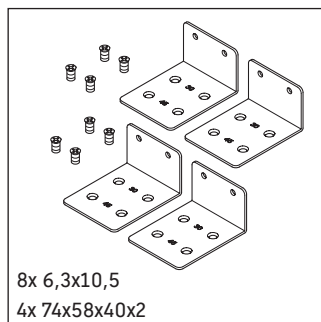

DuraStyle

DS 5306

Инструкция по монтажу

Соблюдайте размеры по сверлению!

Соблюдайте все дополнительные инструкции по монтажу!

Указания по применению

Серия мебели для ванной комнаты соответствует действующим нормам и директивам на момент поставки и сконструирована для использования в ванных комнатах. Непосредственное орошение водой, например, во время мытья под душем следует избегать.

Керамические изделия шире 600 мм должны крепиться к стене.

Мы оставляем за собой право на техническое усовершенствование и визуальные изменения изображенных изделий.