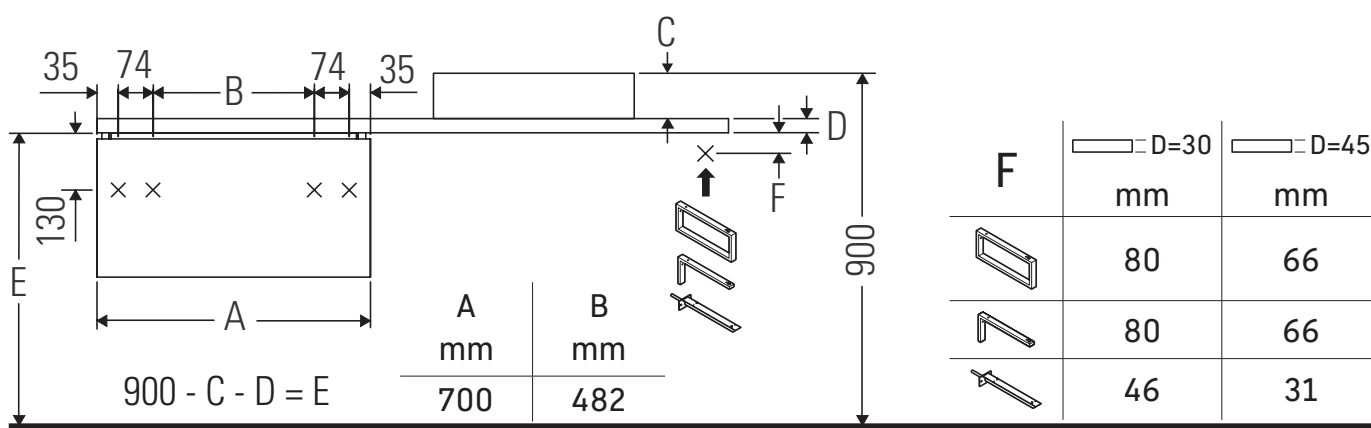

## Инструкция по монтажу

Соблюдайте размеры по сверлению!

Соблюдайте все дополнительные инструкции по монтажу!

Керамические изделия шире 600 мм должны крепиться к стене.

Мы оставляем за собой право на техническое усовершенствование и визуальные изменения изображенных изделий.