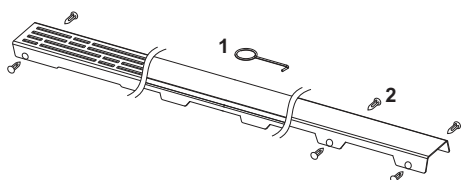

Стеклопанель TECEdrainline для душевого канала, прямая

номенклатурный номер : 600892

Номинальная
длина: 800 мм
Поверхность: Стекло черное
К 1: 1 шт.

описание:

Декоративная панель для душевого канала TECEdrainline, из нержавеющей стали со стеклянной поверхностью, для установки в корпус канала. Максимальная испытательная нагрузка 300 кг в соответствии с классом нагрузки К3, три различных цветовых решения.

данные о продажах:

наименование товара: Стеклопанель TECEdrainline черная 800 мм нержавеющая сталь, глянец, прямая

Группа товаров: 600

Группа продукции: 3006000060

Чертежи:

Запасные части:

- | | | |
|---|--------|------------------------------|
| 1 | 668014 | Крючок для извлечения основы |
| 2 | 668016 | Уплотняющие вставки (10 шт.) |