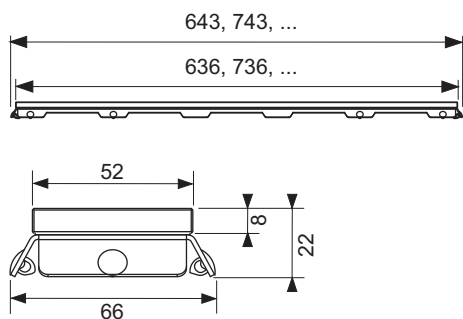

Стеклопанель TECEdrainline для душевого канала, прямая

номенклатурный номер : 600892

Номинальная
длина: 800 мм
Поверхность: Стекло черное
К 1: 1 шт.

описание:

Декоративная панель для душевого канала TECEdrainline, из нержавеющей стали со стеклянной поверхностью, для установки в корпус канала. Максимальная испытательная нагрузка 300 кг в соответствии с классом нагрузки К3, три различных цветовых решения.

данные о продажах:

наименование товара: Стеклопанель TECEdrainline черная 800 мм нержавеющая сталь, глянец, прямая

Группа товаров: 600

Группа продукции: 3006000060

Чертежи:

Запасные части:

- | | | |
|---|--------|------------------------------|
| 1 | 668014 | Крючок для извлечения основы |
| 2 | 668016 | Уплотняющие вставки (10 шт.) |