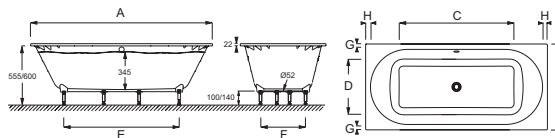

E6D152

Коллекция: ODEON RIVE GAUCHE

Общие характеристики:

Технические характеристики

- РАЗМЕРЫ (СМ): 170 x 75 x 57,70 см
- МАТЕРИАЛ: Flight (композит+акрил)
- ОБЪЕМ (Л): 220/150

- ВЕС: 50 кг
- ТИП УСТАНОВКИ: Встраиваемые
- ФОРМА: Прямоугольные

Продукты для комплектации

- E70174: Автоматический слив-перелив (1м)
- E6D134: Ультратонкий слив-перелив

Связанные продукты

- E6D080: Объединенные фронтальная
- E4933: Реверсивный экран на ванну
- E4930: Экран на ванну с двойной панелью

Общая информация

	E6D152-00	E6D153-00
A	1700 ^{±3}	1800 ^{±3}
B	750 ^{±3}	850 ^{±3}
C	1220	1320
D	450	550
E	1040	1140
F	350	450
G	50	50
H	58	58

Спецификация продукта: Ванна из материала Flight 170 x 75 см. E6D152. Коллекция: ODEON RIVE GAUCHE. РАЗМЕРЫ (СМ): 170 x 75 x 57,70 см. ВЕС: 50 кг. МАТЕРИАЛ: Flight (композит+акрил). ТИП УСТАНОВКИ: Встраиваемые. ОБЪЕМ (Л): 220/150. ФОРМА: Прямоугольные.