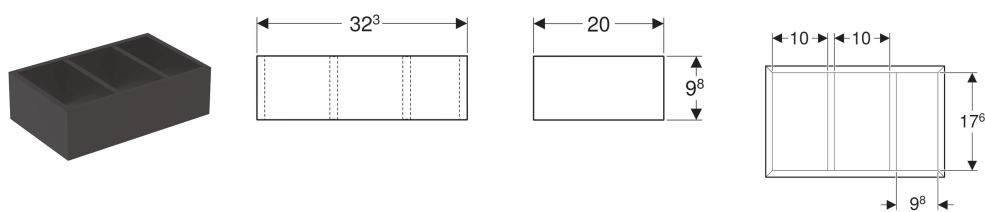

Geberit bottom drawer insert with bottom, H-partition

Образец

Характеристики

- H-образная перегородка

Технические характеристики

Материал | Влагостойкое трехслойная ДСП

Арт. №	Цвет / поверхность	В	Н	Т
500.676.00.1	Темно-серый / Миламиновая структура	32.3 см	9.8 см	20 см