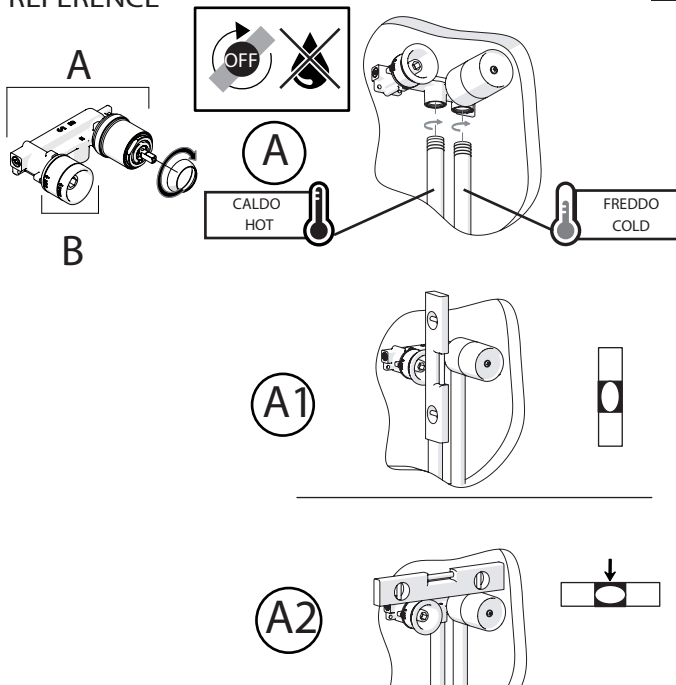

Not included / Non incluso / Non Inclus / Nie zawarty/ No incluido / Nao incluido

SE NON CROMATO
IF NO CHROME

IT La finitura della parte estetica deve corrispondere a quella della parte incassata.
Se non corrisponde bisogna svitare l'anello CROMATO e avvitare l'anello in finitura fornito solo nel kit della parte estetica.

EN The finish of the external part must be combined with the finish of the flush-fit part.
If it does not match, unscrew the CHROME ring and screw the finishing ring supplied only in the kit of the aesthetic part.

RIFERIMENTO IISTRWE81198#---STD
REFERENCE

TEST

Ø MAX 55 mm

3

5

NOBILI S

www.nobili.it

PRIMA DI INIZIARE / BEFORE STARTING