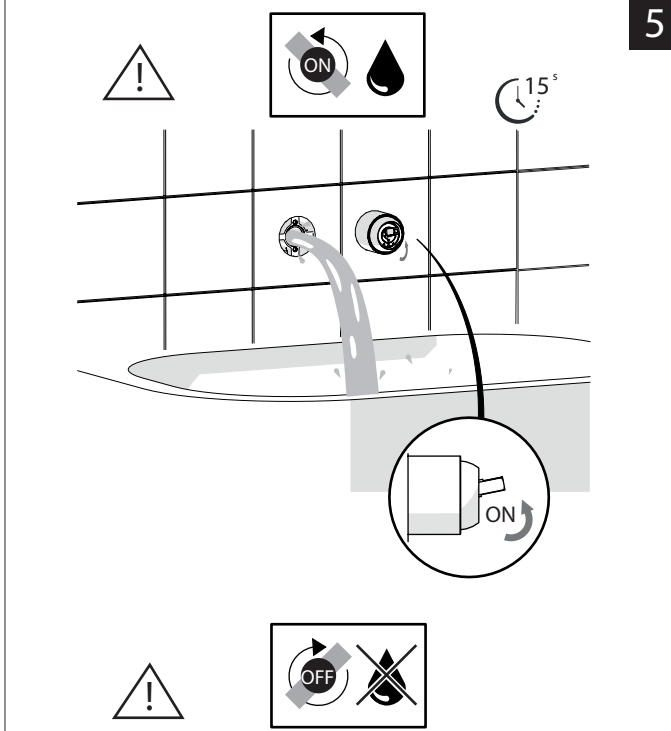

Not included / Non incluso / Non Inclus / Nie zawarty/ No incluido / Nao incluido

SE NON CROMATO
IF NO CHROME

IT La finitura della parte estetica deve corrispondere a quella della parte incassata.
Se non corrisponde bisogna svitare l'anello CROMATO e avvitare l'anello in finitura fornito solo nel kit della parte estetica.

EN The finish of the external part must be combined with the finish of the flush-fit part.
If it does not match, unscrew the CHROME ring and screw the finishing ring supplied only in the kit of the aesthetic part.

RIFERIMENTO IISTRWE81198#---STD
REFERENCE

TEST

Ø MAX 55 mm

3

5

NOBILI S

www.nobili.it

PRIMA DI INIZIARE / BEFORE STARTING