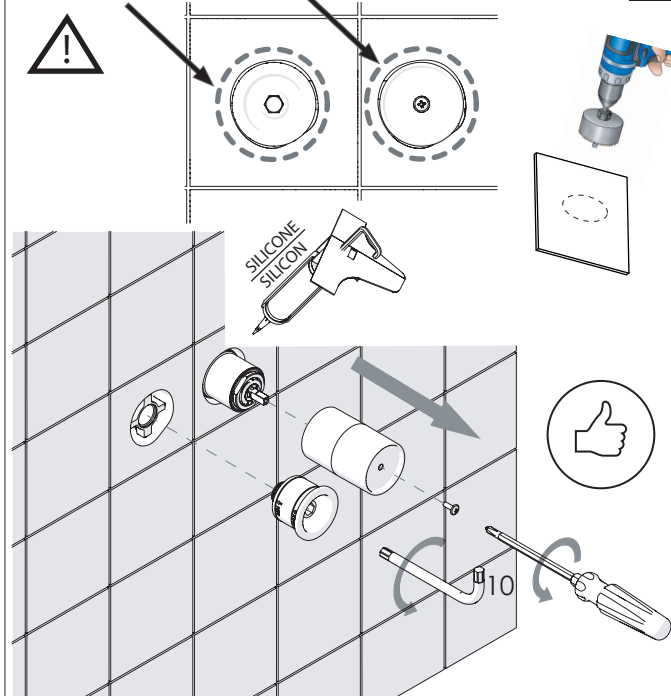

Not included / Non incluso / Non Inclus / Nie zawarty/ No incluido / Nao incluido

SE NON CROMATO
IF NO CHROME

IT La finitura della parte estetica deve corrispondere a quella della parte incassata.
Se non corrisponde bisogna svitare l'anello CROMATO e avvitare l'anello in finitura fornito solo nel kit della parte estetica.

EN The finish of the external part must be combined with the finish of the flush-fit part.
If it does not match, unscrew the CHROME ring and screw the finishing ring supplied only in the kit of the aesthetic part.

RIFERIMENTO IISTRWE81198#---STD
REFERENCE

TEST

Ø MAX 55 mm

3

5

NOBILI S

www.nobili.it

PRIMA DI INIZIARE / BEFORE STARTING