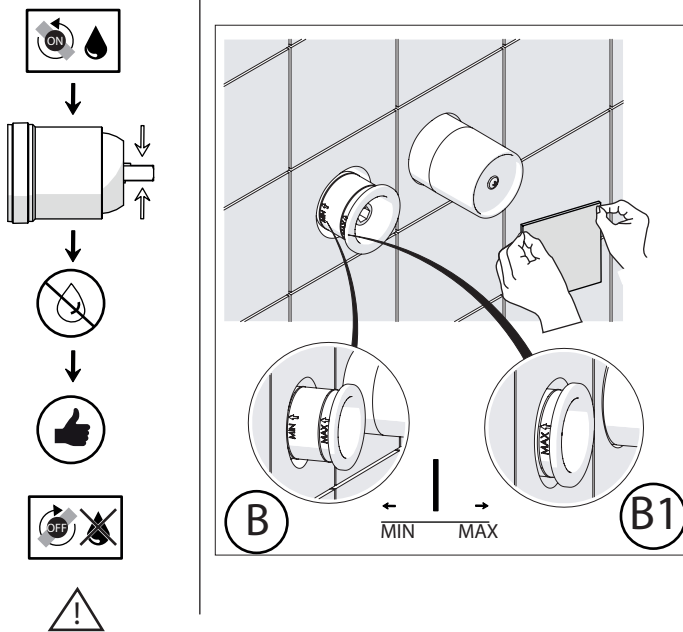

Not included / Non incluso / Non Inclus / Nie zawarty/ No incluido / Nao incluido

SE NON CROMATO
IF NO CHROME

IT La finitura della parte estetica deve corrispondere a quella della parte incassata.
Se non corrisponde bisogna svitare l'anello CROMATO e avvitare l'anello in finitura fornito solo nel kit della parte estetica.

EN The finish of the external part must be combined with the finish of the flush-fit part.
If it does not match, unscrew the CHROME ring and screw the finishing ring supplied only in the kit of the aesthetic part.

RIFERIMENTO IISTRWE81198#---STD
REFERENCE

TEST

Ø MAX 55 mm

3

5

NOBILI S

www.nobili.it

PRIMA DI INIZIARE / BEFORE STARTING