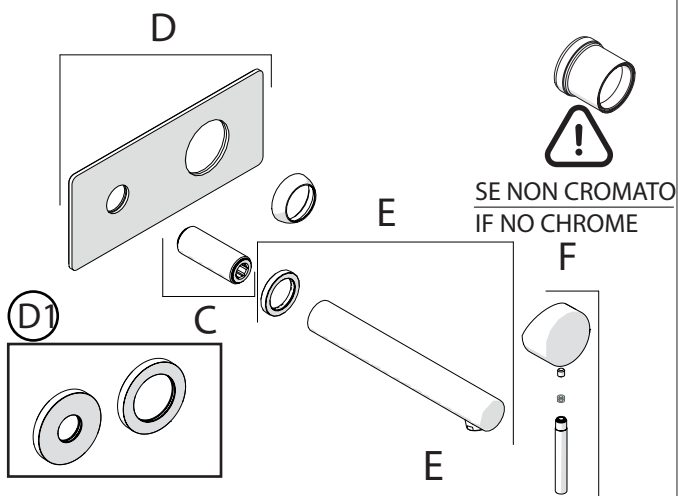

Not included / Non incluso / Non Inclus / Nie zawarty/ No incluido / Nao incluido

SE NON CROMATO
IF NO CHROME

IT La finitura della parte estetica deve corrispondere a quella della parte incassata.
Se non corrisponde bisogna svitare l'anello CROMATO e avvitare l'anello in finitura fornito solo nel kit della parte estetica.

EN The finish of the external part must be combined with the finish of the flush-fit part.
If it does not match, unscrew the CHROME ring and screw the finishing ring supplied only in the kit of the aesthetic part.

RIFERIMENTO IISTRWE81198#---STD
REFERENCE

TEST

Ø MAX 55 mm

3

5

NOBILI S

www.nobili.it

PRIMA DI INIZIARE / BEFORE STARTING