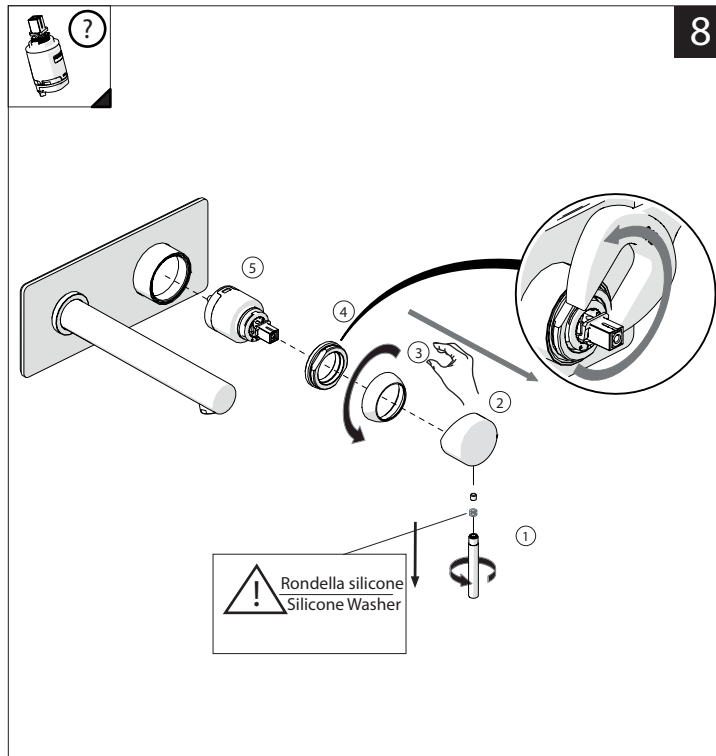

Not included / Non incluso / Non Inclus / Nie zawarty/ No incluido / Nao incluido

SE NON CROMATO
IF NO CHROME

IT La finitura della parte estetica deve corrispondere a quella della parte incassata.
Se non corrisponde bisogna svitare l'anello CROMATO e avvitare l'anello in finitura fornito solo nel kit della parte estetica.

EN The finish of the external part must be combined with the finish of the flush-fit part.
If it does not match, unscrew the CHROME ring and screw the finishing ring supplied only in the kit of the aesthetic part.

RIFERIMENTO IISTRWE81198#---STD
REFERENCE

TEST

Ø MAX 55 mm

3

5

NOBILI S

www.nobili.it

PRIMA DI INIZIARE / BEFORE STARTING