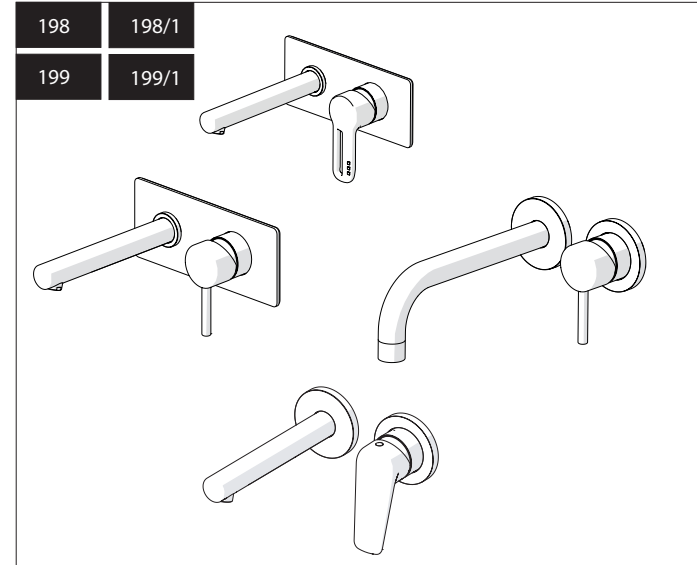

Not included / Non incluso / Non Inclus / Nie zawarty/ No incluido / Nao incluido

SE NON CROMATO
IF NO CHROME

IT La finitura della parte estetica deve corrispondere a quella della parte incassata.
Se non corrisponde bisogna svitare l'anello CROMATO e avvitare l'anello in finitura fornito solo nel kit della parte estetica.

EN The finish of the external part must be combined with the finish of the flush-fit part.
If it does not match, unscrew the CHROME ring and screw the finishing ring supplied only in the kit of the aesthetic part.

RIFERIMENTO IISTRWE81198#---STD
REFERENCE

TEST

Ø MAX 55 mm

3

5

NOBILI S

www.nobili.it

PRIMA DI INIZIARE / BEFORE STARTING