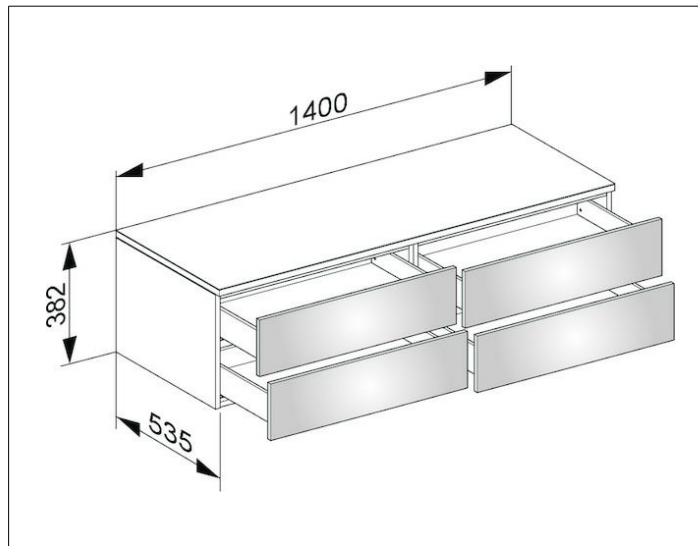

Edition 400

31766YY0000 Боковая тумба

ИЗДЕЛИЕ

ЧЕРТЕЖ

ОПИСАНИЕ ИЗДЕЛИЯ

подвесная
4 выдвижных фронтальных ящика с нажимным
открыванием Push-to-Open и доводчиком,
высота каждого выдвижного ящика 180 мм

ПОВЕРХНОСТЬ

11, 14, 15, 17, 18, 27, 28,30, 70, 71, 72, 73, 74, 75

ГАБАРИТЫ

1400 x 382 x 535 mm