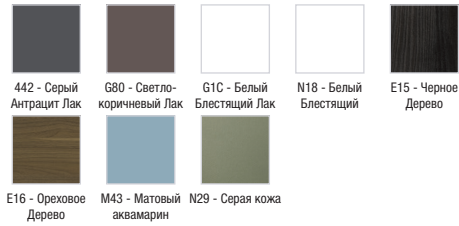

EB2030-RA

Коллекция: VOX

Отделки*:

Общие характеристики:

Преимущества для конечного пользователя

- **Функциональность:** система хранения (мебель с 2 или 3 выдвижными ящиками), 2 дополнительных модуля (60 и 80 см)
- **Дизайн:** керамическая раковина элегантно располагается на мебели

Технический чертёж

Спецификация продукта: Мебель для раковины-столешницы 60 см, 2 выдвижных ящика. EB2030-RA. Коллекция: VOX. РАЗМЕРЫ (СМ): 60 x 46 x 45 см. ВЕС: 23 кг. МАТЕРИАЛ: Лак или меламин. ТИП УСТАНОВКИ: Крепление к стене. МЕСТО ДЛЯ ХРАНЕНИЯ: 2 выдвижных ящика с механизмом «плавное закрытие». РЕШЕНИЕ ХРАНЕНИЯ: Выдвижные ящики. ПРОДУКТ В КОМПЛЕКТЕ: (смеситель и раковина-столешница не в комплекте). РУЧКИ: Встроенная ручка из нержавеющей стали. ФИКСАЦИЯ: Установщику понадобится набор крепежей для монтажа на стену.