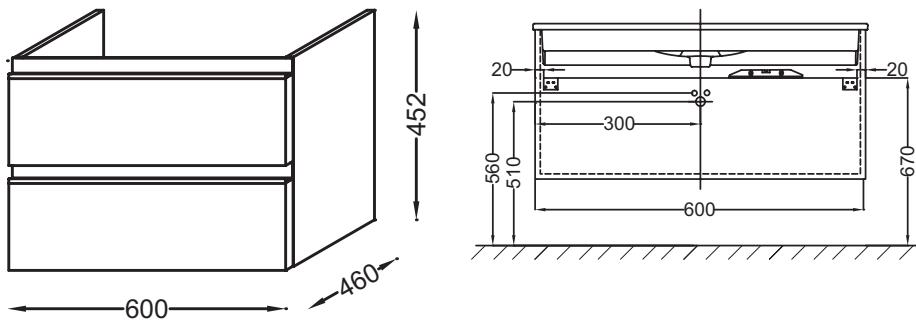

EB2030-RA

Коллекция: VOX

Отделки*:

Общие характеристики:

Преимущества для конечного пользователя

- **Функциональность:** система хранения (мебель с 2 или 3 выдвижными ящиками), 2 дополнительных модуля (60 и 80 см)
- **Дизайн:** керамическая раковина элегантно располагается на мебели

Технические характеристики

- **РАЗМЕРЫ (СМ):** 60 x 46 x 45 см
- **МАТЕРИАЛ:** Лак или меламин
- **МЕСТО ДЛЯ ХРАНЕНИЯ:** 2 выдвижных ящика с механизмом «плавное закрытие»
- **ПРОДУКТ В КОМПЛЕКТЕ:** (смеситель и раковина-столешница не в комплекте)
- **ФИКСАЦИЯ:** Установщику понадобится набор крепежей для монтажа на стену
- **ВЕС:** 23 кг
- **ТИП УСТАНОВКИ:** Крепление к стене
- **РЕШЕНИЕ ХРАНЕНИЯ:** Выдвижные ящики
- **РУЧКИ:** Встроенная ручка из нержавеющей стали

Технический чертёж

Спецификация продукта: Мебель для раковины-столешницы 60 см, 2 выдвижных ящика. EB2030-RA. Коллекция: VOX. РАЗМЕРЫ (СМ): 60 x 46 x 45 см. ВЕС: 23 кг. МАТЕРИАЛ: Лак или меламин. ТИП УСТАНОВКИ: Крепление к стене. МЕСТО ДЛЯ ХРАНЕНИЯ: 2 выдвижных ящика с механизмом «плавное закрытие». РЕШЕНИЕ ХРАНЕНИЯ: Выдвижные ящики. ПРОДУКТ В КОМПЛЕКТЕ: (смеситель и раковина-столешница не в комплекте). РУЧКИ: Встроенная ручка из нержавеющей стали. ФИКСАЦИЯ: Установщику понадобится набор крепежей для монтажа на стену.