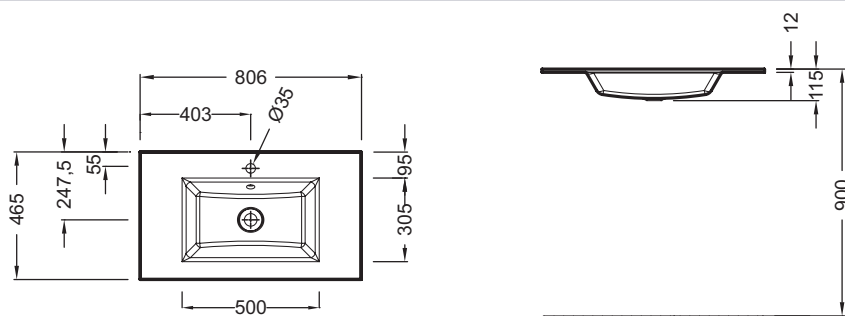

### Caractéristiques techniques

- DIMENSIONS : 80 x 46 cm
- MATÉRIAU : Verre
- PERCEMENT ET PRÉ-PERCEMENT ROBINETTERIE : percé 1 trou de robinetterie
- CONFIGURATION : STANDARD
- NOMBRE DE VASQUES : Simple vasque
- POIDS : 19,5 kg
- TYPE D'INSTALLATION : Posé
- PERCEMENT ROBINETTERIE : Percé 1 trou pour robinetterie
- TROP-PLEIN : Avec trou de trop plein
- PRODUIT INCLUS : (robinetterie non incluse)

### Dessin technique

Descriptif CCTP : Plan-vasque en verre 80 cm. A installer sur un meuble.. EB2104. Collection : VOX. DIMENSIONS : 80 x 46 cm. POIDS : 19,5 kg. MATÉRIAU : Verre. TYPE D'INSTALLATION : Posé. PERCEMENT ET PRÉ-PERCEMENT ROBINETTERIE : percé 1 trou de robinetterie. PERCEMENT ROBINETTERIE : Percé 1 trou pour robinetterie. CONFIGURATION : STANDARD. TROP-PLEIN : Avec trou de trop plein. NOMBRE DE VASQUES : Simple vasque. PRODUIT INCLUS : (robinetterie non incluse).