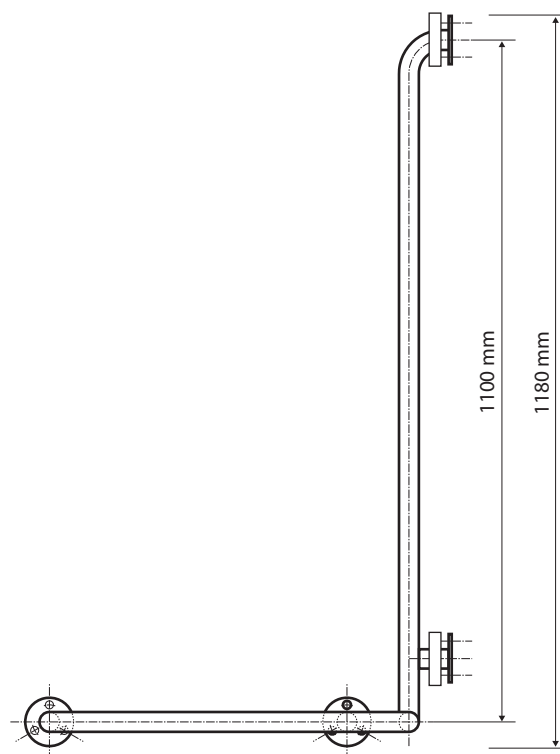

Pravé
Right
Recht

Parametry / Features / Eigenschaften

šířka / width / Breite:	580 mm
výška / height / Höhe:	1180 mm
hloubka / depth / Tiefe:	106 mm
nosnost / load capacity / Ladekapazität:	120 kg
materiál / material / Material:	nerez / stainless steel / rostfrei
povrch. úprava / finish / Oberfläche:	lesk / polished / poliert
záruka / warranty / Garantie:	6 let / 6 years / 6 Jahre
skryté kotvení / Secret Fix / Geheimnis Fix	