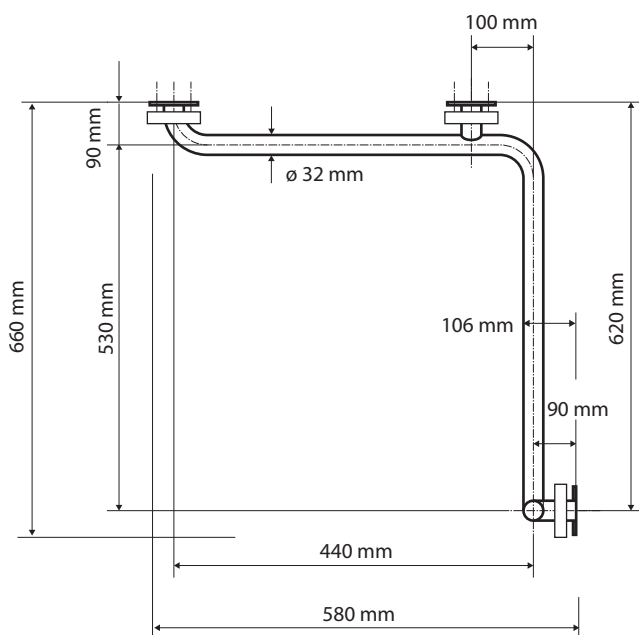

Pravé
Right
Recht

Parametry / Features / Eigenschaften

šířka / width / Breite:	580 mm
výška / height / Höhe:	1180 mm
hloubka / depth / Tiefe:	106 mm
nosnost / load capacity / Ladekapazität:	120 kg
materiál / material / Material:	nerez / stainless steel / rostfrei
povrch. úprava / finish / Oberfläche:	lesk / polished / poliert
záruka / warranty / Garantie:	6 let / 6 years / 6 Jahre
skryté kotvení / Secret Fix / Geheimnis Fix	