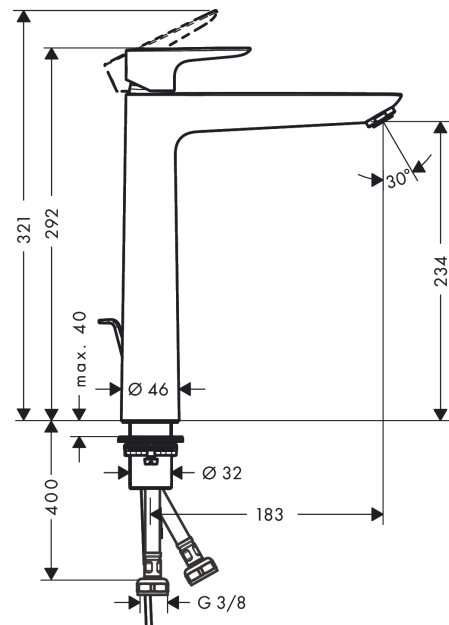

Talis E

Смеситель для раковины 240, однорычажный, со сливным гарнитуром

Поверхности : шлиф. черный хром Артикулный номер: 71716340

Описание

Характеристики

- состоит из: однорычажный смеситель для раковины, слив/перелив
- ComfortZone 240
- выступ 183 мм
- обычная струя
- расход воды при 3 барах: 5 л/мин
- керамический узел смешивания
- регулируемое ограничение температуры
- подходит для проточных водонагревателей
- донный клапан, 1¼"
- материал сливного набора: металл
- вид соединения: соединительные шланги G 3/8

Технология

Продукт

Чертеж

График расхода воды