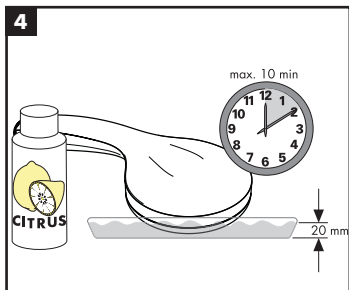

hansgrohe

Hansgrohe · Auestraße 5 · 9 · D-77761 Schiltach
Telefon +49 (0) 78 36/51-1282 · Telefax +49 (0) 7836/511440
E-Mail: info@hansgrohe.com · Internet: www.hansgrohe.com

4/2016
9.02429.04