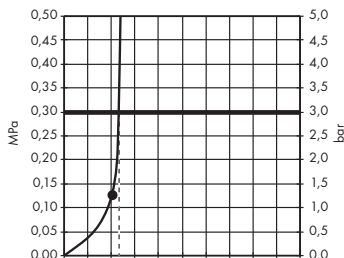

P max.
0,6 MPa
6 bar

0,1 - 0,4 MPa
1 - 4 bar

T max.
60 °C

40 - 50 °C

Q = l/min 0 3 6 9 12 15 18 21 24 27 30
Q = l/sec 0 0,1 0,2 0,3 0,4 0,5

Croma Select S 1jet 26805400
Croma Select E 1jet 26815400

Q = l/min 0 3 6 9 12 15 18 21 24 27 30
Q = l/sec 0 0,1 0,2 0,3 0,4 0,5

Croma Select S 1jet 26806400
Croma Select E 1jet 26816400

Q = l/min 0 3 6 9 12 15 18 21 24 27 30
Q = l/sec 0 0,1 0,2 0,3 0,4 0,5

Croma Select S Vario 26803400
Croma Select E Vario 26813400

Q = l/min 0 3 6 9 12 15 18 21 24 27 30
Q = l/sec 0 0,1 0,2 0,3 0,4 0,5