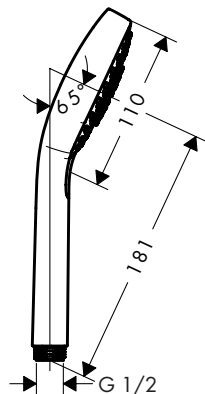

Croma Select S 1jet

26805400 /
26806400

Croma Select E Multi

26811400

Croma Select E Vario

26813400

Croma Select E 1jet

26815400 /
26816400