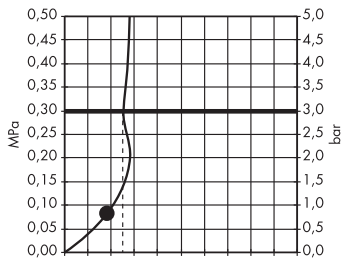

P max.
0,6 MPa
6 bar

0,1 - 0,4 MPa
1 - 4 bar

T max.
60 °C

40 - 50 °C

Q = l/min 0 3 6 9 12 15 18 21 24 27 30
Q = l/sec 0 0,1 0,2 0,3 0,4 0,5

Croma Select S 1jet 26805400
Croma Select E 1jet 26815400

Q = l/min 0 3 6 9 12 15 18 21 24 27 30
Q = l/sec 0 0,1 0,2 0,3 0,4 0,5