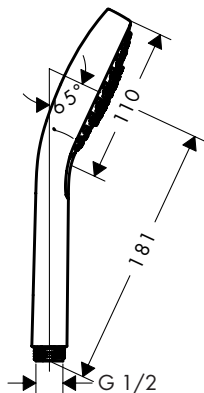

Croma Select E 1jet

26815400 /
26816400

Croma Select S Multi

26801400

Croma Select S Vario

26803400