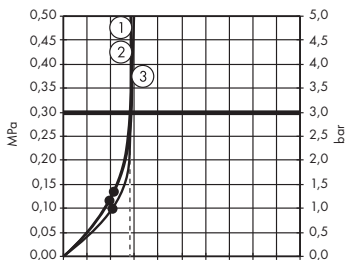

P max.
0,6 MPa
6 bar

0,1 - 0,4 MPa
1 - 4 bar

T max.
60 °C

40 - 50 °C

Q = l/min 0 3 6 9 12 15 18 21 24 27 30
Q = l/sec 0 0,1 0,2 0,3 0,4 0,5

Croma Select S 1jet 26805400
Croma Select E 1jet 26815400

Q = l/min 0 3 6 9 12 15 18 21 24 27 30
Q = l/sec 0 0,1 0,2 0,3 0,4 0,5

Croma Select S 1jet 26806400
Croma Select E 1jet 26816400

Q = l/min 0 3 6 9 12 15 18 21 24 27 30
Q = l/sec 0 0,1 0,2 0,3 0,4 0,5

Croma Select S Vario 26803400
Croma Select E Vario 26813400

Q = l/min 0 3 6 9 12 15 18 21 24 27 30
Q = l/sec 0 0,1 0,2 0,3 0,4 0,5