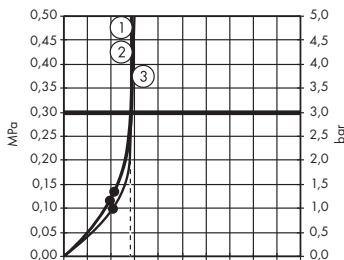

P max.
0,6 MPa
6 bar

0,1 - 0,4 MPa
1 - 4 bar

T max.
60 °C

40 - 50 °C

Q = l/min 0 3 6 9 12 15 18 21 24 27 30
Q = l/sec 0 0,1 0,2 0,3 0,4 0,5

Croma Select S 1jet 26805400
Croma Select E 1jet 26815400

Q = l/min 0 3 6 9 12 15 18 21 24 27 30
Q = l/sec 0 0,1 0,2 0,3 0,4 0,5

Croma Select S 1jet 26806400
Croma Select E 1jet 26816400

Q = l/min 0 3 6 9 12 15 18 21 24 27 30
Q = l/sec 0 0,1 0,2 0,3 0,4 0,5

Croma Select S Vario 26803400
Croma Select E Vario 26813400

Q = l/min 0 3 6 9 12 15 18 21 24 27 30
Q = l/sec 0 0,1 0,2 0,3 0,4 0,5