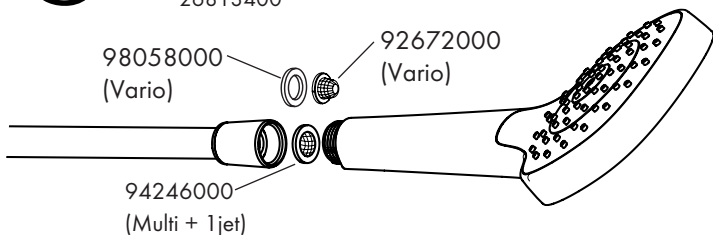

Croma Select S Multi

26801400

Croma Select S Vario

26803400

Croma Select E Multi

26811400

Croma Select E Vario

26813400

	P-IX	ACS	KIWA	WRAS
26801400	P-IX 28499/IB	X	X	X
26803400	P-IX 28500/IB	X	X	X
26805400	P-IX 28501/IB	X	X	X
26806400	P-IX 28501/IB	X	X	X
26811400	P-IX 28502/IB	X	X	X
26813400	P-IX 28503/IB	X	X	X
26815400	P-IX 28504/IB	X	X	X
26816400	P-IX 28504/IB	X	X	X