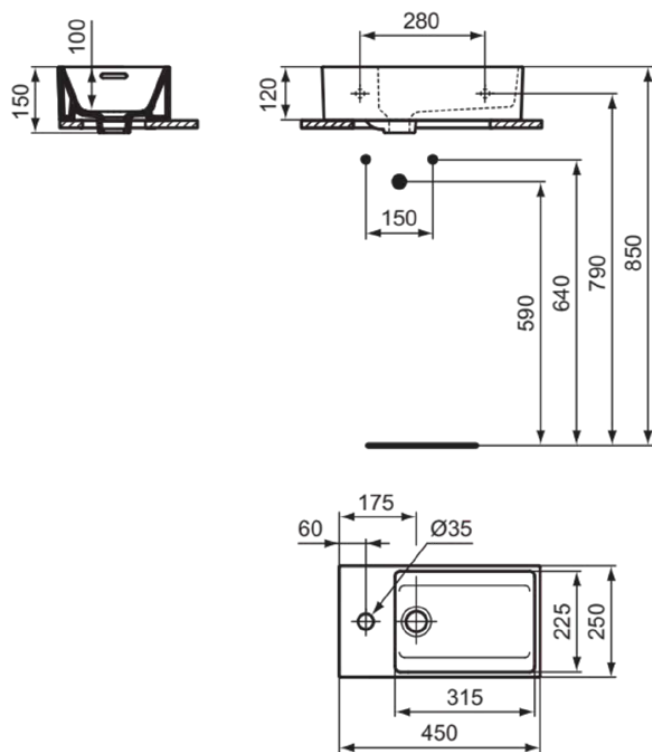

EXTRA

T392001

EXTRA | Раковина 450x250x150 мм в покрытии белый глянцевый, 1 отверстие под смеситель, с переливом | Компактная раковина

Фото и схема

Общая информация

| | |
|-------------------------------|----------------------------|
| Тип изделия: | Раковины |
| Подтип изделия: | Раковина |
| Бренд: | Ideal Standard |
| Коллекция: | EXTRA |
| Дизайнер: | Palomba Serafini Associati |
| Colour: | 01 - Белый Глянцевый |
| Эффект обработки поверхности: | Глянцевые |
| Высота (мм): | 150 |
| Ширина (мм): | 450 |
| Длина / Проекция (мм): | 250 |
| Вес нетто (кг): | 10.30 |
| EAN-код: | 8014140468264 |