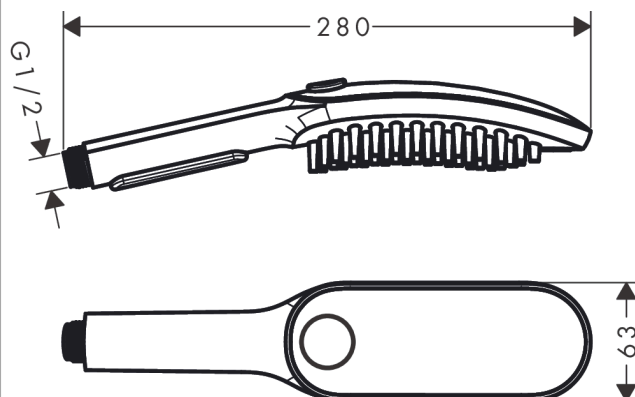

**DogShower****Душ для собак 150 3jet, с массажной струей**Поверхности : **Petrol** Артикульный номер: **26640540****Описание****Характеристики**

- размер душевого диска: 150 мм
- тип струи: fur spray, leg spray, paw spray
- переключение типов струи: удобное переключение типов струи с помощью кнопки Select
- расход воды ручным душем при 3 барах: 7,6 л/мин
- максимальный расход воды при 3 бар: 7,6 л/мин
- минимальная точка функционирования для правильной функции в л / мин: 5,7 л/мин
- рабочее давление: мин. 2 бар/макс. 6 бар
- минимальное давление: 1 бар
- Форсунки для мягкой массажной струи, длина 1,5 см
- Эргономичный дизайн
- величина соединения: DN15

**Технология****Продукт****Чертеж**

**DogShower**

**Душ для собак 150 3jet, с массажной струей**

Поверхности : **Petrol** Артикульный номер: **26640540**

**График расхода воды**

Расход измерен практически с помощью соответствующей арматуры (термостат/смеситель/скрытый клапан).

**DogShower****Душ для собак 150 3jet, с массажной струей**Поверхности : **Petrol** Артикульный номер: **26640540**

## Покомпонентное изображение

Год выпуска: &gt;04/20

**DogShower****Душ для собак 150 3jet, с массажной струей**Поверхности : **Petrol** Артикульный номер: **26640540****Перечень запасных частей**

Год выпуска: &gt;04/20