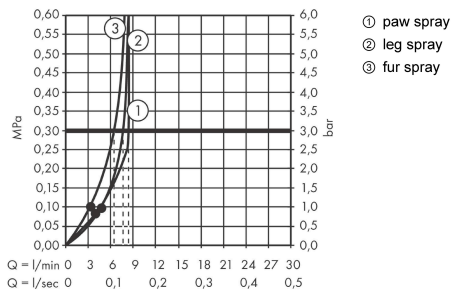

**DogShower****Душ для собак 150 3jet, с массажной струей**Поверхности : **Petrol** Артикульный номер: **26640540****Описание****Характеристики**

- размер душевого диска: 150 мм
- тип струи: fur spray, leg spray, paw spray
- переключение типов струи: удобное переключение типов струи с помощью кнопки Select
- расход воды ручным душем при 3 барах: 7,6 л/мин
- максимальный расход воды при 3 бар: 7,6 л/мин
- минимальная точка функционирования для правильной функции в л / мин: 5,7 л/мин
- рабочее давление: мин. 2 бар/макс. 6 бар
- минимальное давление: 1 бар
- Форсунки для мягкой массажной струи, длина 1,5 см
- Эргономичный дизайн
- величина соединения: DN15

**Технология****Продукт****Чертеж**

**DogShower**

**Душ для собак 150 3jet, с массажной струей**

Поверхности : **Petrol** Артикульный номер: **26640540**

**График расхода воды**

Расход измерен практически с помощью соответствующей арматуры (термостат/смеситель/скрытый клапан).