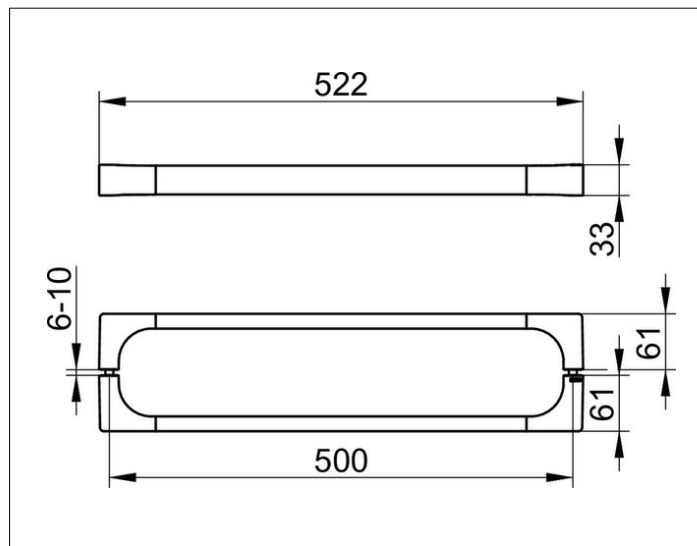

Edition 11

11108010503 Двойная ручка двери душевого ограждения

ИЗДЕЛИЕ

ЧЕРТЕЖ

ПОВЕРХНОСТЬ

хром

ГАБАРИТЫ

500 mm