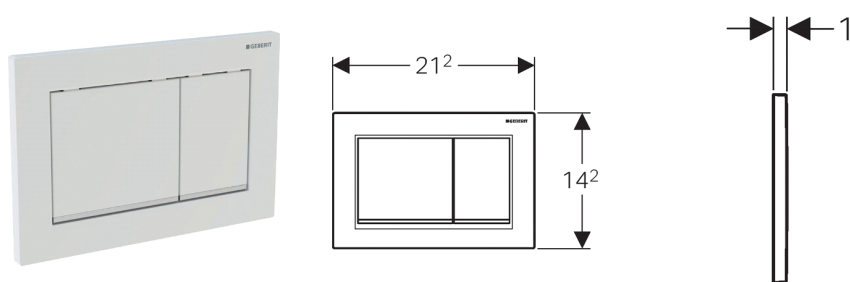

## Смывная клавиша Geberit Omega30, двойной смыв

### Цель применения

- Для задействования смыва из смывного бачка скрытого монтажа Geberit Omega

### Характеристики

- Верхняя/фронтальная установка
- Шумопоглощающие толкатели привода смыва, быстрая установка без применения инструментов