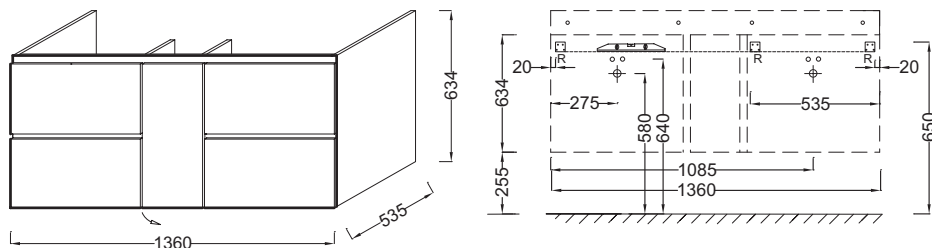

Общие характеристики:

Преимущества для конечного пользователя

- Дизайн: решения для хранения всех ваших аксессуаров
- Комфорт: ящики и дверца с механизмом "плавное закрытие"

Технические характеристики

- РАЗМЕРЫ (СМ): 136 x 53,50 x 63,40 см
- МАТЕРИАЛ: Меламин
- РЕШЕНИЕ ХРАНЕНИЯ: Выдвижные ящики + дверцы
- РУЧКИ: Встроенные
- ВНУТРЕННЯЯ СИСТЕМА ХРАНЕНИЯ: Верхний ящик с разделителями
- РЕКОМЕНДОВАННЫЙ СМЕСИТЕЛЬ: Смесители Talan - современный дизайн
- ВЕС: 62 кг
- МЕСТО ДЛЯ ХРАНЕНИЯ: 1 дверца и 4 ящика с механизмом "плавное закрытие"
- ПРОДУКТ В КОМПЛЕКТЕ: (смеситель, раковина-столешница и крепеж не в комплекте)
- ВНУТРЕННЯЯ ОТДЕЛКА: Базальт меламин внутри
- ФИКСАЦИЯ: Установщику понадобится набор крепежей для монтажа на стену

Продукты для комплектации

- EXJ112: Двойная подвесная раковина-столешница 140 x 54 см
- EXJ122: Двойная подвесная раковина-столешница 140 x 54 см

Связанные продукты

- EB1336: Зеркало 78 см с полками
- EB984: Колонна 35 см

Технический чертёж

Спецификация продукта: Мебель для раковины 140 см. EB1332. Коллекция: SOPRANO. РАЗМЕРЫ (СМ): 136 x 53,50 x 63,40 см. ВЕС: 62 кг. МАТЕРИАЛ: Меламин. МЕСТО ДЛЯ ХРАНЕНИЯ: 1 дверца и 4 ящика с механизмом "плавное закрытие". РЕШЕНИЕ ХРАНЕНИЯ: Выдвижные ящики + дверцы. ПРОДУКТ В КОМПЛЕКТЕ: (смеситель, раковина-столешница и крепеж не в комплекте). РУЧКИ: Встроенные. ВНУТРЕННЯЯ ОТДЕЛКА: Базальт меламин внутри. ВНУТРЕННЯЯ СИСТЕМА ХРАНЕНИЯ: Верхний ящик с разделителями. ФИКСАЦИЯ: Установщику понадобится набор крепежей для монтажа на стену. РЕКОМЕНДОВАННЫЙ СМЕСИТЕЛЬ: Смесители Talan - современный дизайн.