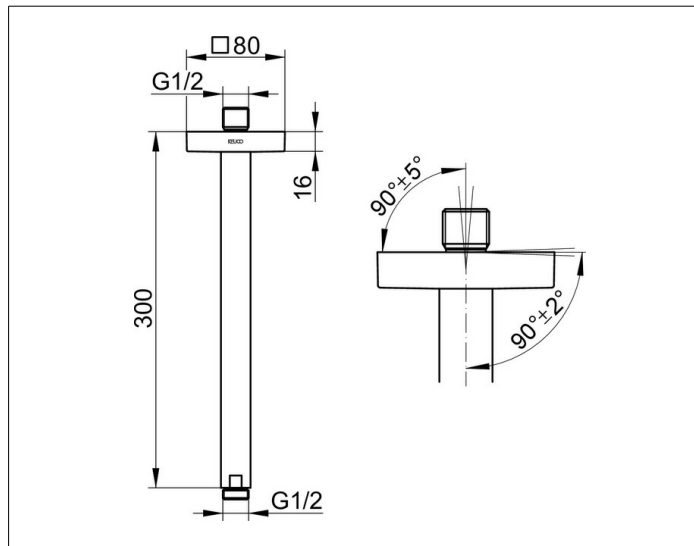

Edition 300

53089070302 Brausearm DN 15

PRODUKT

ZEICHNUNG

PRODUKTBESCHREIBUNG

für Deckenanschluss, mit eckiger Rosette
Möglichkeit der Ausrichtung zur Decke ($90^\circ \pm 2^\circ$) und zum Deckenanschluß ($90^\circ \pm 5^\circ$)

OBERFLÄCHE

Edelstahl-finish

ABMESSUNG

300 mm

AUSSCHREIBUNGSTEXT

KEUCO EDITION 300 Brausearm 53089070302
Brausearm für Deckenanschluss in Edelstahl-finish,
G 1/2 Zoll, mit eckiger Rosette, 80 x 80 mm,
Möglichkeit zur Ausrichtung zur Wand ($90^\circ \pm 2^\circ$) und zum Wandanschluss ($90^\circ \pm 5^\circ$),
Ausladung: 300 mm

Hinweis:
Passende UP Funktionseinheit
59547000170