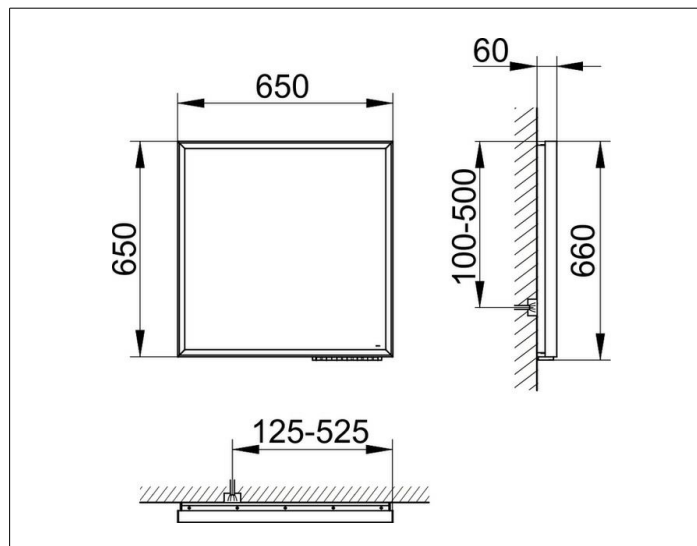

ЧЕРТЕЖ

ОПИСАНИЕ ИЗДЕЛИЯ

с подогревом зеркала,
бесступенчатая настройка тона подсветки от 2700
Кельвин (теплая белая) до 6500 Кельвин (дневной свет),
обрамление из алюминия, серебристый анодированный

Управление:

Сенсорные клавиши на корпусе зеркала,

DALI-управляемый

Подогрев зеркала:

автоматическое отключение через 20 мин

Подсветка:

Светодиоды (срок службы > 30.000 часов горения.)

Освещение рамы и умывальника отдельно

включаются/выключаются

бесступенчатый реостат/диммер

EEK: C ,

ПОВЕРХНОСТЬ

48 Watt + 41 Watt

ГАБАРИТЫ

650 x 650 x 60 mm