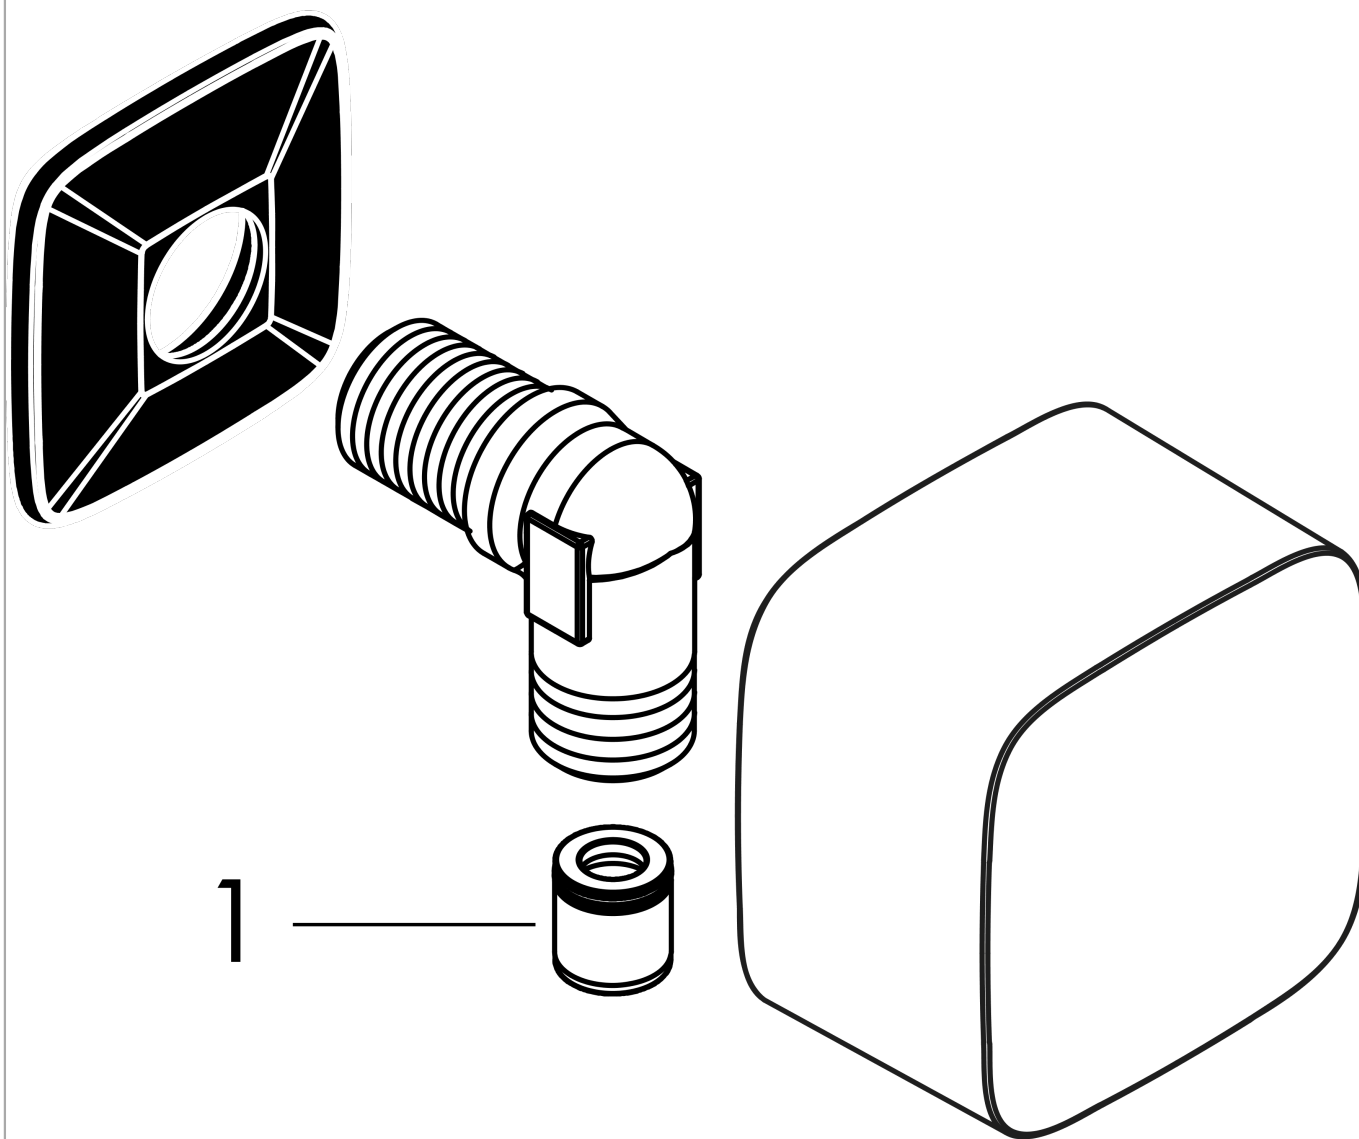

**FixFit****Шланговое подсоединение с клапаном обратного тока**Поверхности : **хром**    Артикульный номер: **26457000****Описание****Характеристики**

- внутренняя часть из пластика
- с клапаном обратного тока воды

**Продукт****Чертеж**

**FixFit**

**Шланговое подсоединение с клапаном обратного тока**

Поверхности : **хром**    Артикульный номер: **26457000**

**Покомпонентное изображение**

Год выпуска: >08/14

**FixFit****Шланговое подсоединение с клапаном обратного тока**Поверхности : **хром**    Артикульный номер: **26457000****Перечень запасных частей**Год выпуска: **>08/14**