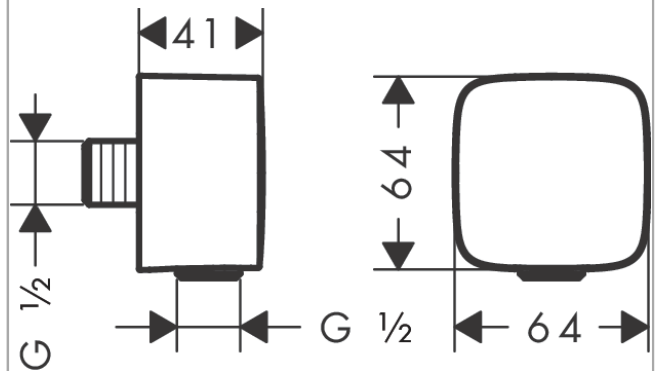

**FixFit****Шланговое подсоединение с клапаном обратного тока**Поверхности : **хром**    Артикульный номер: **26457000****Описание****Характеристики**

- внутренняя часть из пластика
- с клапаном обратного тока воды

**Продукт****Чертеж**

**FixFit**

**Шланговое подсоединение с клапаном обратного тока**

Поверхности : **хром**    Артикульный номер: **26457000**

**Покомпонентное изображение**

Год выпуска: >08/14

**FixFit****Шланговое подсоединение с клапаном обратного тока**Поверхности : **хром**    Артикульный номер: **26457000****Перечень запасных частей**Год выпуска: **>08/14**