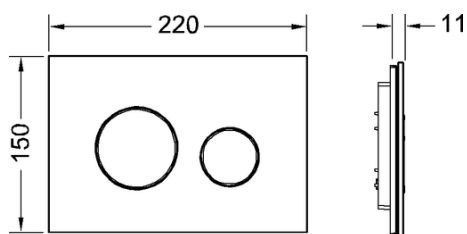

Панель смыва унитаза TECEloop для системы двойного смыва

номенклатурный номер : 9240657

Цвет: Стекло черное, клавиши черные глянцевые

Выставочные образцы: Да

К 1: 1 шт.

К 2: 10 шт.

описание:

Панель смыва для смывных бачков TECE, фронтальная или верхняя установка. Плоская стеклянная панель смыва с двумя установленными на пружинах клавишами смыва. Подходит для монтажа на уровне стены вместе с монтажной рамкой унитаза (например арт. 9240649). Совместима с контейнером для гигиенических таблеток. Размеры (ш x в x г): 220 x 150 x 11 мм

данные о продажах:

наименование товара: Панель смыва унитаза TECEloop, стекло черное, клавиши черные, система двойного смыва

Группа товаров: 904

Группа продукции: 2009040050

Чертежи:

Запасные части:

- | | | |
|---|---------|--|
| 1 | 9820180 | Ручки для демонтажа панели смыва, 2 шт. |
| 2 | 9820263 | Винты для крепления панели смыва, комплект 2 шт. |
| 3 | 9820022 | Толкатели (2 шт.) |