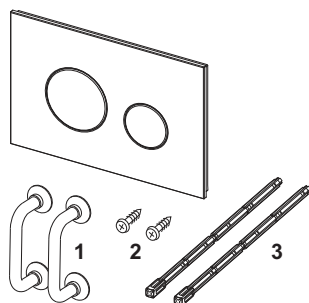

Панель смыва унитаза TECEloop для системы двойного смыва

номенклатурный номер : 9240657

Цвет: Стекло черное, клавиши черные глянцевые

Выставочные образцы: Да

К 1: 1 шт.

К 2: 10 шт.

описание:

Панель смыва для смывных бачков TECE, фронтальная или верхняя установка. Плоская стеклянная панель смыва с двумя установленными на пружинах клавишами смыва. Подходит для монтажа на уровне стены вместе с монтажной рамкой унитаза (например арт. 9240649). Совместима с контейнером для гигиенических таблеток. Размеры (ш x в x г): 220 x 150 x 11 мм

данные о продажах:

наименование товара: Панель смыва унитаза TECEloop, стекло черное, клавиши черные, система двойного смыва

Группа товаров: 904

Группа продукции: 2009040050

Чертежи:

Запасные части:

- | | | |
|---|---------|--|
| 1 | 9820180 | Ручки для демонтажа панели смыва, 2 шт. |
| 2 | 9820263 | Винты для крепления панели смыва, комплект 2 шт. |
| 3 | 9820022 | Толкатели (2 шт.) |