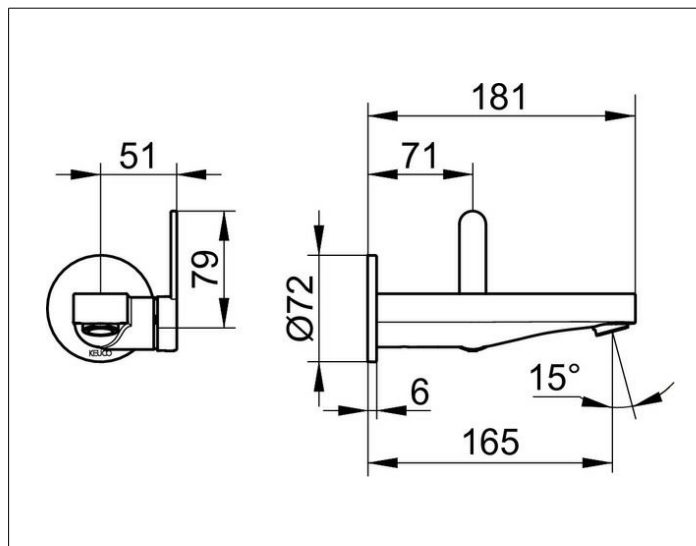

## IXMO

59516370301 Однорычажный смеситель для умывальника

## ОПИСАНИЕ ИЗДЕЛИЯ

для встройки, для умывальника, DN 15,  
дизайн IXMO Flat, с круглой розеткой,  
керамический картридж  
аэратор SLIM SSR M 24x1 угол наклона струи регулируется  
поток ограничен 7,6 л/мин.  
подходит для внутренней части арт. 59916 000075

## ГАБАРИТЫ

Ausladung 165 mm/IXMO Flat