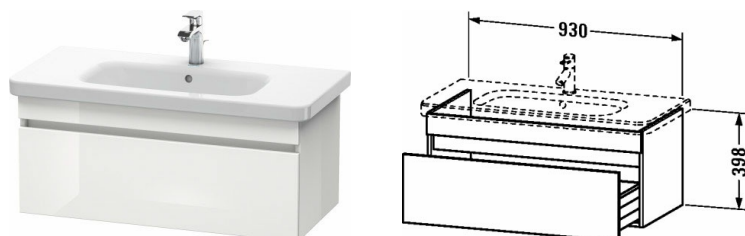

DuraStyle Тумбочка подвесная # DS6382

| < 930 мм > |

Тумбочка подвесная	Размеры	Вес	Номер заказа
1 выдвижное отделение, для DuraStyle # 232010			
Цвета			
M07 Бетонно-серый матовый декор M09 Светло-голубой матовый декор M14 Терра, декор M18 Белый матовый, декор M21 Орех темный декор M22 Белый глянцевый декор M31 Сосна серебристая, декор M43 Базальт матовый, декор M49 Графит матовый, декор M51 Сосна коричневая, декор M52 Европейский дуб, декор M53 Каштан темный, декор M73 Тичинская вишня M75 Лен, декор M79 Орех натуральный, декор M91 Серо-коричневый декор			
Вариант			
	930 x 448 мм		DS6382
Справка			
Дополнительная опция Vi-Color только для цвета корпуса: 18 белый матовый / 43 базальт матовый. Vi-Color для поверхности фронта: свободный выбор из всех цветов фронта., монтаж только в сочетании с малогабаритным сифоном (рекомендуется # 005076), Возможна система разделителей (опция), отдельный компонент # UV 9845 , Необходимые данные для заказа:, - цвет фронта, - цвет корпуса			
Соответствующая продукция			
Система разделителей Индивидуальная переустанавливаемая система разделителей с крышкой, черный бриллиант, для тумбочки, 115 x 320 мм	115 x 320 мм		UV9845
Малогабаритный сифон , 1 1/4" мм	1 1/4" мм		005076
Умывальник, умывальник для мебели с плоскостью под смеситель, глазуровка снизу, 1000 x 480 мм	1000 x 480 мм		232010