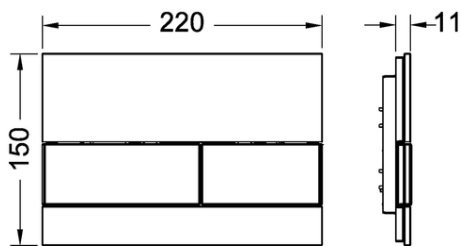

Стеклопанель смыва унитаза TECEsquare для системы с двойным смывом

номенклатурный номер : 9240804

Цвет: Стекло мятный зеленый, клавиши нержавеющая сталь, сатин (с покрытием против отпечатков пальцев)

Выставочные образцы: Да

К 1: 1 шт.

К 2: 10 шт.

описание:

Панель смыва для смывных бачков TECE, фронтальная или верхняя установка. Плоская стеклянная панель смыва с двумя установленными на пружинах клавишами привода кулисного типа. Подходит для монтажа на уровне стены вместе с монтажной рамкой унитаза для монтажа на уровне стены (например, арт. 9240649). Совместима с контейнером для гигиенических таблеток.

Размеры (ш x в x г): 220 x 150 x 11 мм

данные о продажах:

наименование товара: Панель смыва унитаза TECEsquare, стекло зеленое, клавиши нержавеющая сталь глянцевая, система двойного смыва

Группа товаров: 904

Группа продукции: 2009040060

Чертежи: