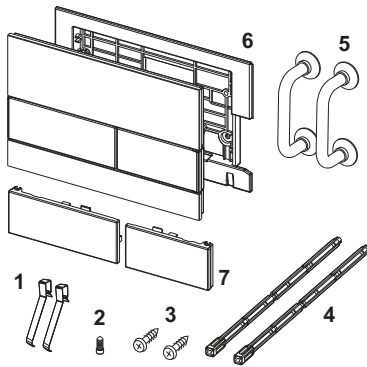

Запасные части:

1	9820253	Пружины клавиш TECE, комплект 2 шт.
2	9820249	Винт антивандальный
3	9820263	Винты для крепления панели смыва, комплект 2 шт.
4	9820022	Толкатели (2 шт.)
5	9820180	Ручки для демонтажа панели смыва, 2 шт.
6	9820328	Монтажная рамка TECEsquare
7	9820559	Клавиши смыва TECEsquare, нержавеющая сталь, сатин, комплект