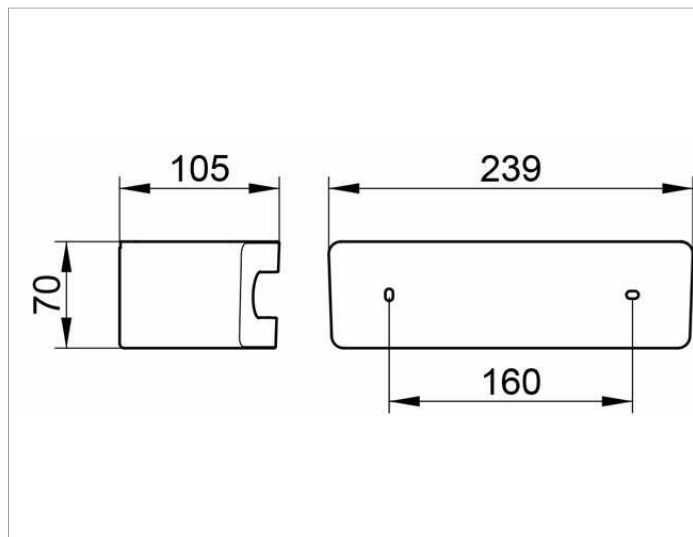

Elegance

11658010001 Корзинка для душа

ИЗДЕЛИЕ

ЧЕРТЕЖ

ОПИСАНИЕ ИЗДЕЛИЯ

из 2-х частей: металлическая корзинка и вынимающаяся, небьющаяся, стойкая к мыльному налету и невосприимчивая к воздействию ультрафиолетовых лучей пластиковая вставка

поверхность

хром/антрацит

спецификации

KEUCO ELEGANCE sponge wire basket 11658010001
Two parts: metal basket (chrome-plated) and detachable (anthracite) Synthetic insert, soap resistant, unbreakable, uv-protected chrome-plated sponge basket for corner installation in an elegant design,
easy to clean,
total depth 4-1/8" mm, width 9-7/16", height 2-3/4",
incl. corrosion-free mounting material