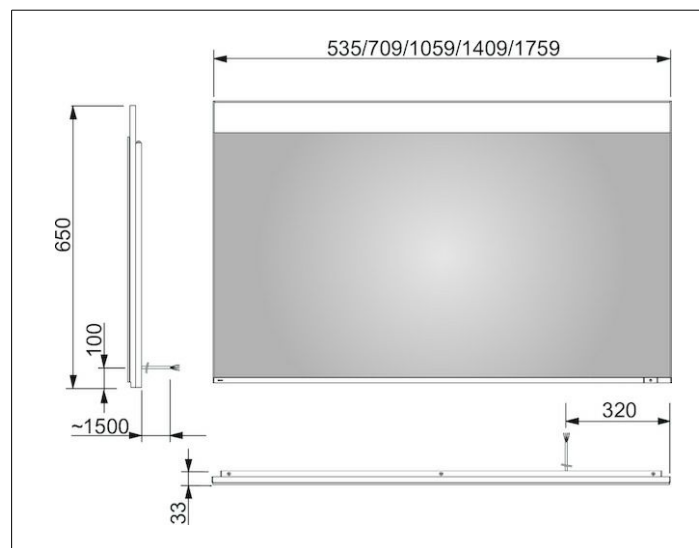

Edition 400

11597173000 Зеркало с подсветкой

ИЗДЕЛИЕ**ЧЕРТЕЖ****ОПИСАНИЕ ИЗДЕЛИЯ**

1 тон подсветки, 4000 Кельвин (нейтральная белая)
обрамление из алюминия

Управление:

сенсорные клавиши на корпусе зеркала,
опционально с отдельным включением от общего
выключателя в помещении

Подсветка:

Светодиоды (срок службы > 30.000 часов горения.)

бесступенчатый реостат/диммер

EEK: F, 33 kWh/1000h

ПОВЕРХНОСТЬ

32 Вт

ГАБАРИТЫ

1760 x 650 x 33 mm