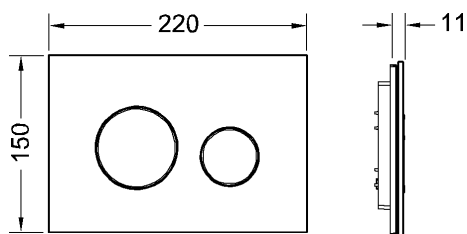

Панель смыва унитаза TECEloop для системы двойного смыва

номенклатурный номер : 9240659

Цвет: Стекло белое, клавиши хром матовый

Выставочные образцы: Да

К 1: 1 шт.

К 2: 10 шт.

описание:

Панель смыва для смывных бачков TECE, фронтальная или верхняя установка. Плоская стеклянная панель смыва с двумя установленными на пружинах клавишами смыва. Подходит для монтажа на уровне стены вместе с монтажной рамкой унитаза (например арт. 9240649). Совместима с контейнером для гигиенических таблеток. Размеры (ш x в x г): 220 x 150 x 11 мм

данные о продажах:

наименование товара: Стеклянная панель смыва унитаза TECEloop, стекло белое, клавиши хром, система двойного смыва

Группа товаров: 904

Группа продукции: 2009040050

Чертежи:

Запасные части:

- | | | |
|---|---------|--|
| 1 | 9820180 | Ручки для демонтажа панели смыва, комплект 2 шт. |
| 2 | 9820263 | Винты для крепления панели смыва, комплект 2 шт. |
| 3 | 9820022 | Толкатели, комплект 2 шт. |
| 4 | 9820498 | Толкатели "Easy fit" |
| 5 | 9820497 | Крепежные винты "Easy fit" |