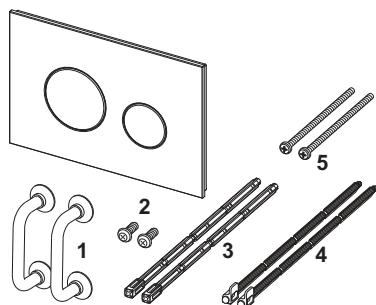

Панель смыва унитаза TECEloop для системы двойного смыва

номенклатурный номер : 9240659

Цвет: Стекло белое, клавиши хром матовый

Выставочные образцы: Да

К 1: 1 шт.

К 2: 10 шт.

описание:

Панель смыва для смывных бачков TECE, фронтальная или верхняя установка. Плоская стеклянная панель смыва с двумя установленными на пружинах клавишами смыва. Подходит для монтажа на уровне стены вместе с монтажной рамкой унитаза (например арт. 9240649). Совместима с контейнером для гигиенических таблеток. Размеры (ш x в x г): 220 x 150 x 11 мм

данные о продажах:

наименование товара: Стеклянная панель смыва унитаза TECEloop, стекло белое, клавиши хром, система двойного смыва

Группа товаров: 904

Группа продукции: 2009040050

Чертежи:

Запасные части:

- | | | |
|---|---------|--|
| 1 | 9820180 | Ручки для демонтажа панели смыва, комплект 2 шт. |
| 2 | 9820263 | Винты для крепления панели смыва, комплект 2 шт. |
| 3 | 9820022 | Толкатели, комплект 2 шт. |
| 4 | 9820498 | Толкатели "Easy fit" |
| 5 | 9820497 | Крепежные винты "Easy fit" |