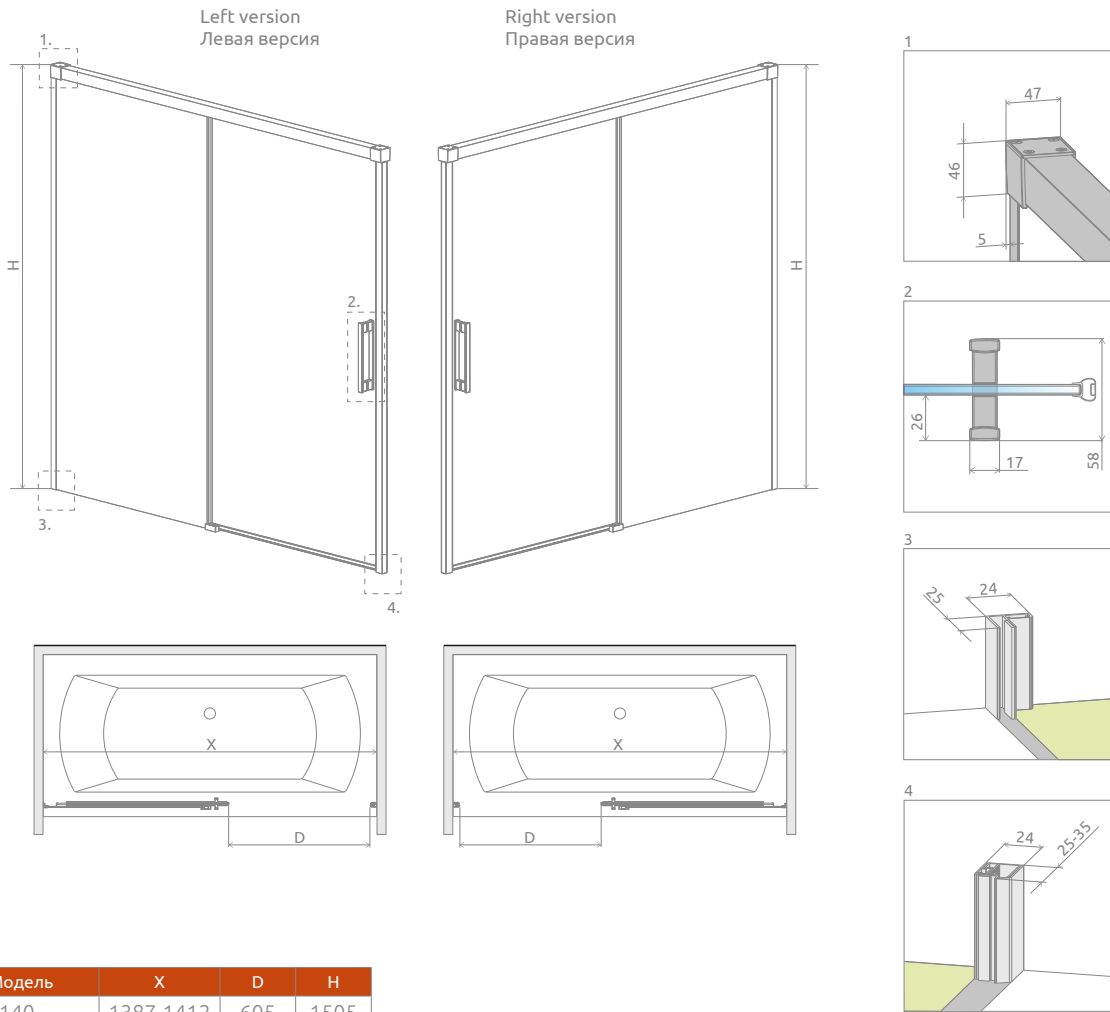

# Idea Black PN DWJ

Model Модель	Width (X) Ширина (X)	Height (H) Высота (H)	TRANSPARENT GLASS ПРОЗРАЧНОЕ СТЕКЛО
			Art. No.   № арт.
PN DWJ 140 L	1387-1412	1505	10003140-54-01L
PN DWJ 140 R	1387-1412	1505	10003140-54-01R
PN DWJ 150 L	1487-1512	1505	10003150-54-01L
PN DWJ 150 R	1487-1512	1505	10003150-54-01R
PN DWJ 160 L	1587-1612	1505	10003160-54-01L
PN DWJ 160 R	1587-1612	1505	10003160-54-01R
PN DWJ 170 L	1687-1712	1505	10003170-54-01L
PN DWJ 170 R	1687-1712	1505	10003170-54-01R
PN DWJ 180 L	1787-1812	1505	10003180-54-01L
PN DWJ 180 R	1787-1812	1505	10003180-54-01R

As standard bathtub screen is provided without a threshold strip.  
По стандарту без порога.

Model   Модель	X	D	H
PN DWJ 140	1387-1412	605	1505
PN DWJ 150	1487-1512	655	1505
PN DWJ 160	1587-1612	705	1505
PN DWJ 170	1687-1712	755	1505
PN DWJ 180	1787-1812	805	1505