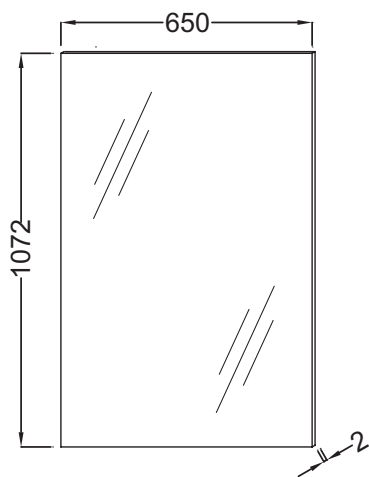

EB1246

Коллекция: ODEON UP

Отделки*:

NF - Без отделки

Общие характеристики:

Технический чертеж

Спецификация продукта: Зеркало 65 см. EB1246. Коллекция: ODEON UP.