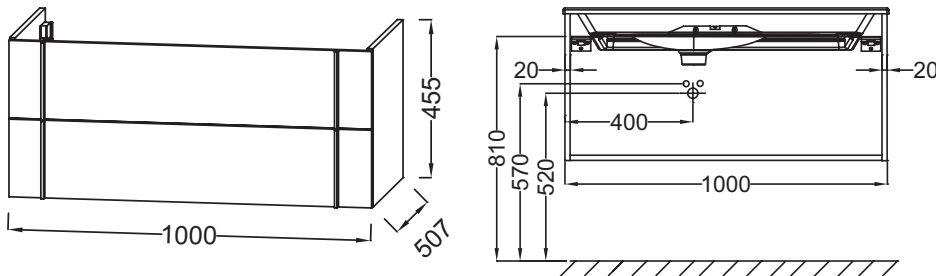

Технические характеристики

- **РАЗМЕРЫ (СМ)**: 100 x 50,80 x 45,20 см
- **МАТЕРИАЛ**: Лак или меламин
- **МЕСТО ДЛЯ ХРАНЕНИЯ**: 2 выдвижных ящика с механизмом «плавное закрытие»
- **ТИП УСТАНОВКИ**: Подвесная
- **ПРОДУКТ В КОМПЛЕКТЕ**: (смеситель, раковина и набор креплений заказываются отдельно)
- **РЕШЕНИЕ ХРАНЕНИЯ**: Выдвижные ящики
- **ВНУТРЕННЯЯ ОТДЕЛКА**: Базальт
- **УСТАНОВКА РАКОВИНЫ-СТОЛЕШНИЦЫ**: Раковина слева
- **РЕКОМЕНДОВАННЫЙ СМЕСИТЕЛЬ**: Смесители Nouvelle Vague
- **ФИКСАЦИЯ**: Установщику понадобится набор крепежей для монтажа на стену

Продукты для комплектации

- EXAQ112-Z: Подвесная раковина-столешница для установки

Технический чертёж

Спецификация продукта: Мебель 100 см для раковины-столешницы. EV3032. Коллекция: NOUVELLE VAGUE. РАЗМЕРЫ (СМ): 100 x 50,80 x 45,20 см. ВЕС: 35 кг. МАТЕРИАЛ: Лак или меламин. ТИП УСТАНОВКИ: Подвесная. МЕСТО ДЛЯ ХРАНЕНИЯ: 2 выдвижных ящика с механизмом «плавное закрытие». РЕШЕНИЕ ХРАНЕНИЯ: Выдвижные ящики. ПРОДУКТ В КОМПЛЕКТЕ: (смеситель, раковина и набор креплений заказываются отдельно). УСТАНОВКА РАКОВИНЫ-СТОЛЕШНИЦЫ: Раковина слева. ВНУТРЕННЯЯ ОТДЕЛКА: Базальт. ФИКСАЦИЯ: Установщику понадобится набор крепежей для монтажа на стену. РЕКОМЕНДОВАННЫЙ СМЕСИТЕЛЬ: Смесители Nouvelle Vague.