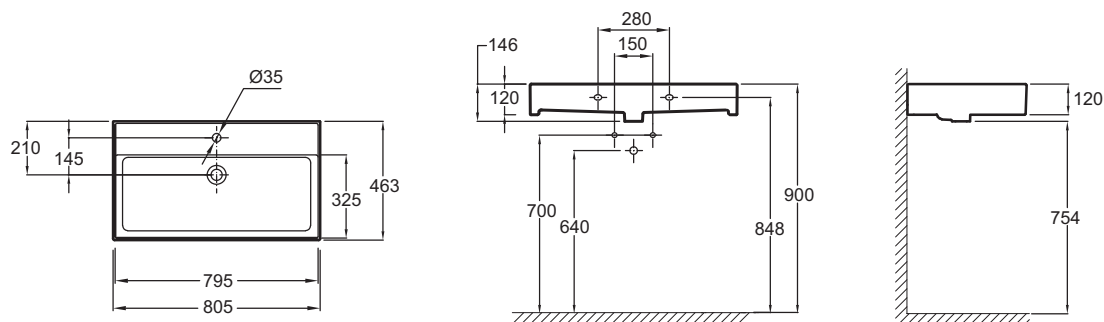

Преимущества при монтаже

- 2 варианта установки: Устанавливается на мебель или на собственной опоре

Технические характеристики

- РАЗМЕРЫ (СМ) : 80.50 x 46.30 см
- МАТЕРИАЛ : Огнеупорная керамика
- ВЕС : 20.8 кг
- ТИП УСТАНОВКИ : Подвесные

Общая информация

Спецификация продукта : Раковина-столешница 80 см. EXBI112. Коллекция : VIVIENNE. РАЗМЕРЫ (СМ) : 80.50 x 46.30 см. ВЕС : 20.8 кг. МАТЕРИАЛ : Огнеупорная керамика. ТИП УСТАНОВКИ : Подвесные.