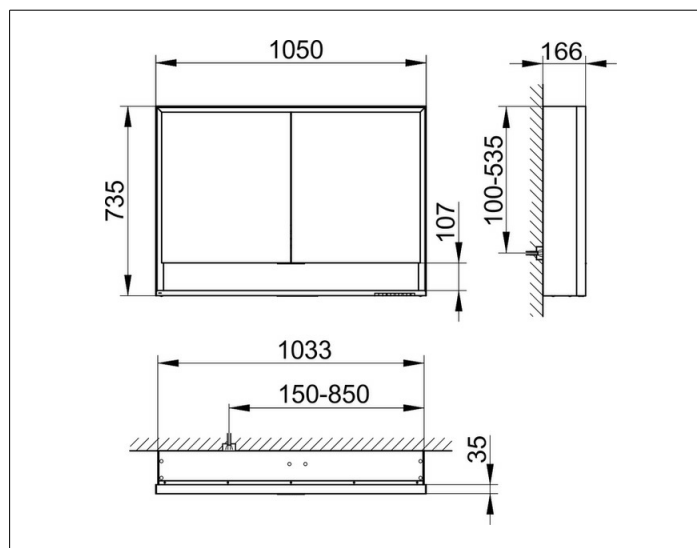

Royal Lumos

14308171301 Зеркальный шкаф

ИЗДЕЛИЕ**ЧЕРТЕЖ****ОПИСАНИЕ ИЗДЕЛИЯ**

для монтажа на стене
 бесступенчатая настройка тона подсветки от 2700 Кельвин (теплая белая) до 6500 Кельвин (дневной свет),
 2 поворотные дверцы с двусторонним озеркаливанием стекла, корпус из анодированного серебристого алюминия,
 боковины корпуса из белого лакированного стекла, задняя стенка зеркальная

ПОВЕРХНОСТЬ

серебристый анодированный

ГАБАРИТЫ

1050 x 735 x 165 mm